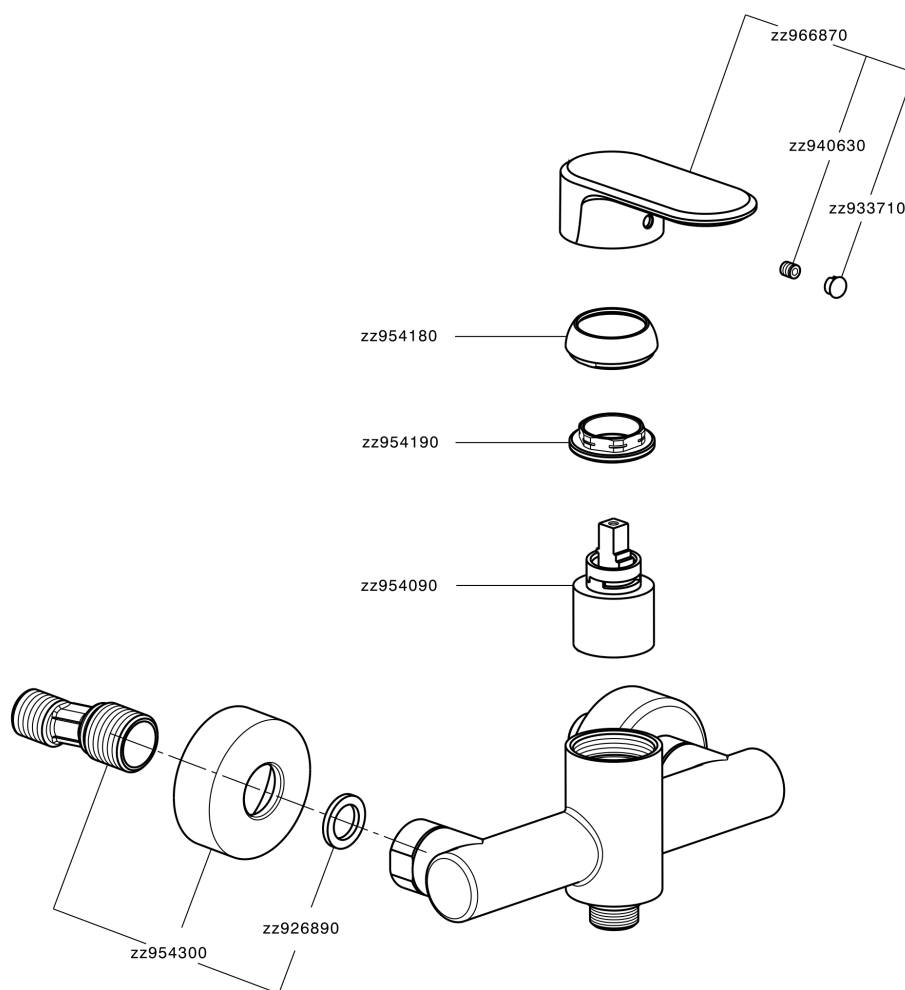

Ducha monomando LEVITY_LY000440

LY000440

<https://es.huberitalia.com/ducha-monomando-levity-ly000440>

2025-04-12