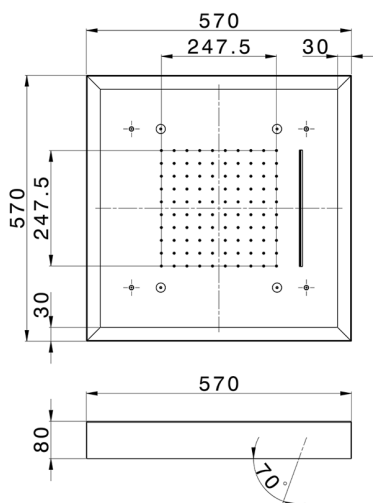

## Rociador de techo con cromoterapia 570x570 mm ZEN\_ZS1C0160

MODELO **ZS1C0160**

Rociador de techo con cromoterapia 570x570 mm, con cubierta exterior blanca, funciones lluvia, nebulizador, funciones cascada, cromoterapia, con control inalámbrico, acero inoxidable AISI 304