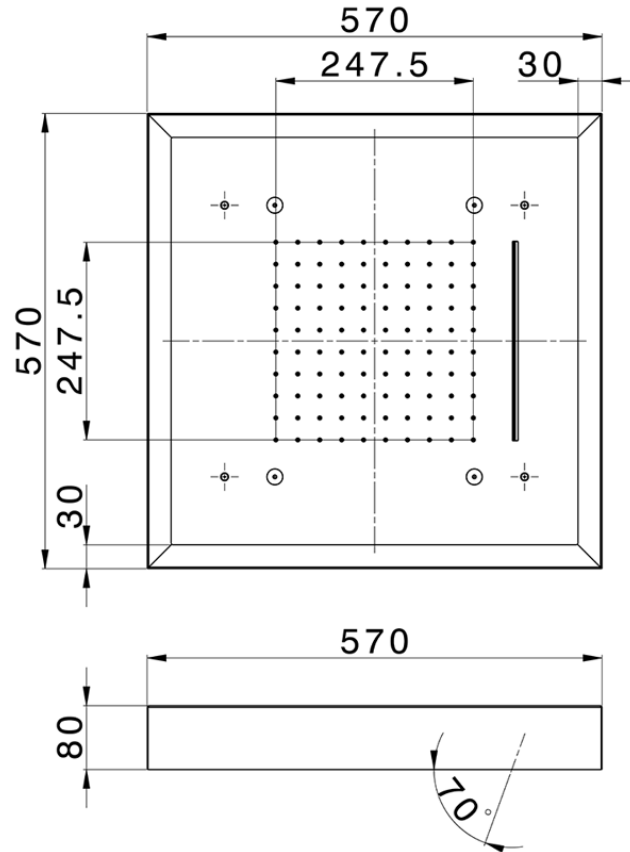

Rociador de techo con cromoterapia 570x570 mm ZEN_ZS1C0160

ZS1C0160

<https://es.huberitalia.com/rociador-de-techo-con-cromoterapia-570x570-mm-zen-zs1c0160>

2026-05-26