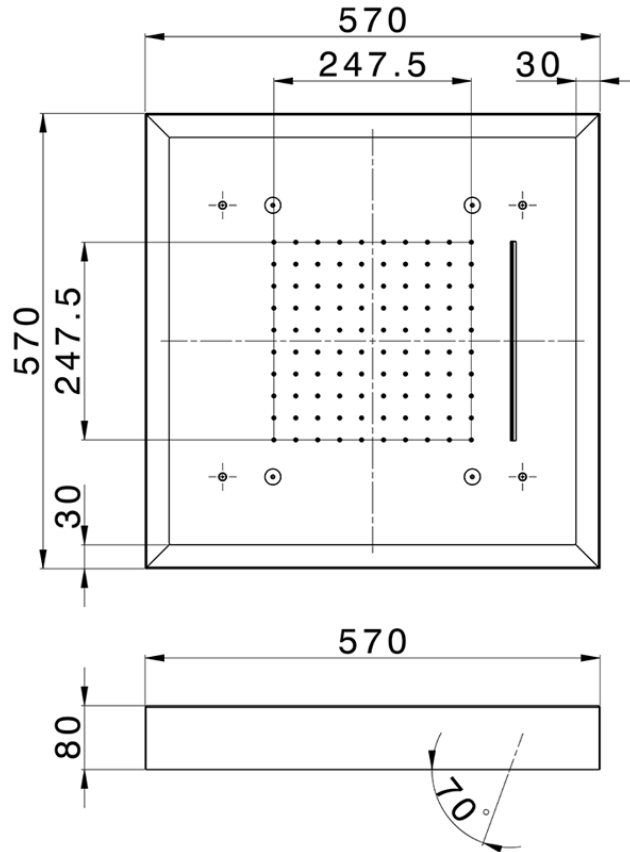

Rociador de techo con cromoterapia 570x570 mm ZEN_ZS1C0160

ZS1C0160

<https://es.huberitalia.com/rociador-de-techo-con-cromoterapia-570x570-mm-zen-zs1c0160>

2026-06-30