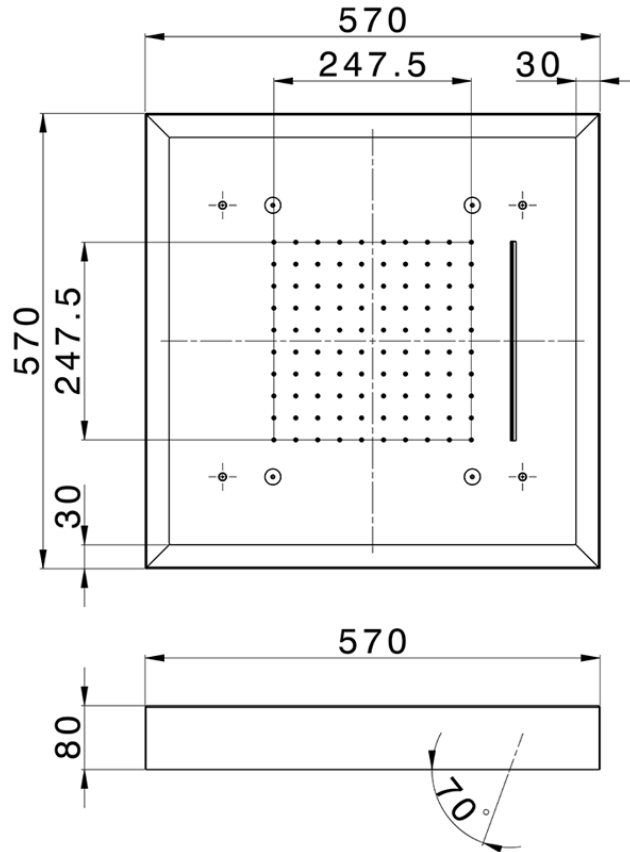

Rociador de techo con cromoterapia 570x570 mm ZEN_ZS1C0160

ZS1C0160

<https://es.huberitalia.com/rociador-de-techo-con-cromoterapia-570x570-mm-zen-zs1c0160>

2026-04-10