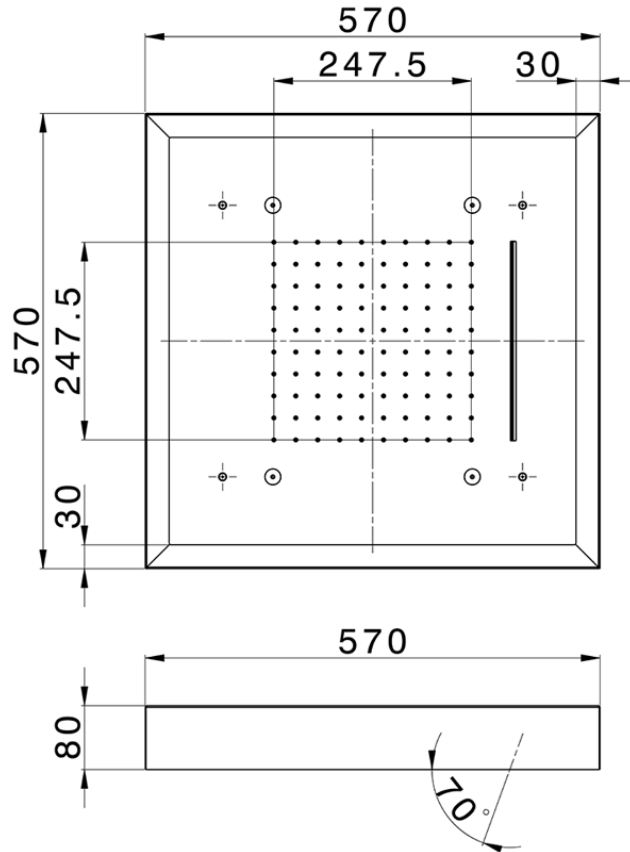

Rociador de techo con cromoterapia 570x570 mm ZEN_ZS1C0160

ZS1C0160

<https://es.huberitalia.com/rociador-de-techo-con-cromoterapia-570x570-mm-zen-zs1c0160>

2026-05-26