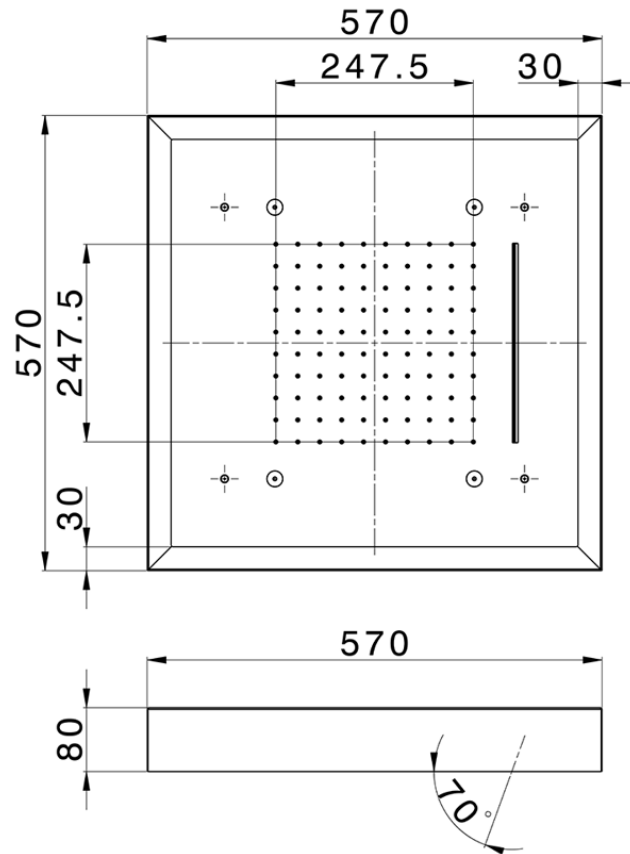

Rociador de techo con cromoterapia 570x570 mm ZEN\_ZS1C0160

ZS1C0160

<https://es.huberitalia.com/rociador-de-techo-con-cromoterapia-570x570-mm-zen-zs1c0160>

2026-04-30