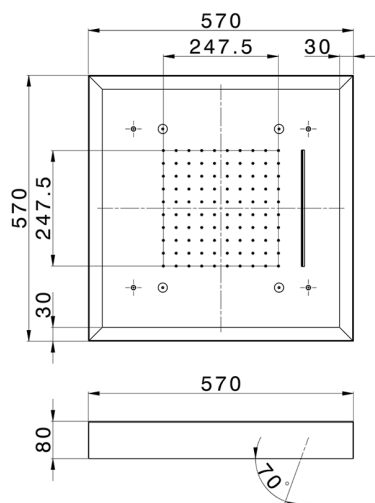

Rociador de techo con cromoterapia 570x570 mm ZEN_ZS1C0160

MODELO **ZS1C0160**

Rociador de techo con cromoterapia 570x570 mm, con cubierta exterior blanca, funciones lluvia, nebulizador, funciones cascada, cromoterapia, con control inalámbrico, acero inoxidable AISI 304