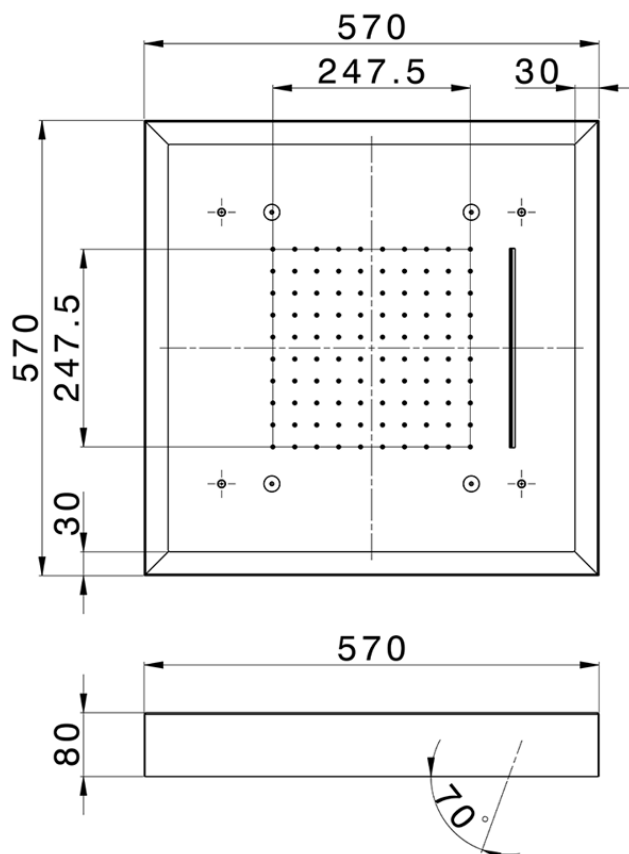

Rociador de techo con cromoterapia 570x570 mm ZEN_ZS1C0160

ZS1C0160

<https://es.huberitalia.com/rociador-de-techo-con-cromoterapia-570x570-mm-zen-zs1c0160>

2026-06-30