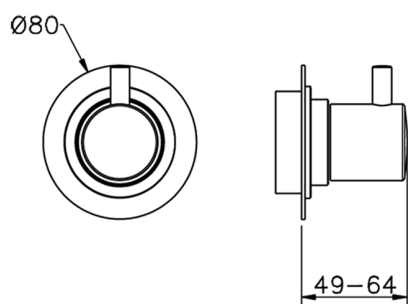

Parte externa llave de paso NUOVA KIRUNA_K2003310

MODELO **K2003310**

Parte externa llave de paso, sin parte empotrada, para art. ZB003330-ZB003340

ACABADOS DISPONIBLES

-  **21** 21 Cromo
-  **26** 26 Cobre Viejo
-  **2F** 2F Níquel Cepillado
-  **2W** 2W Oro Cepillado
-  **40** 40 Negro Mate
-  **4Q** 4Q Blanco Mate

CARACTERÍSTICAS

Instalación	Empotrado
Empotrado 2	ZB003340
	ZB003330

2026-04-10