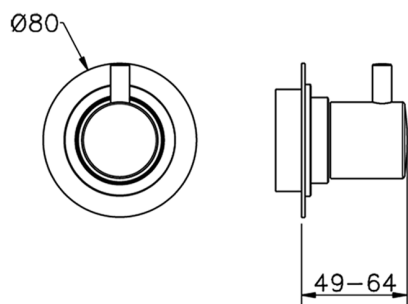

## Parte externa llave de paso NUOVA KIRUNA\_K2003310

MODELO **K2003310**

Parte externa llave de paso, sin parte empotrada, para art. ZB003330-ZB003340