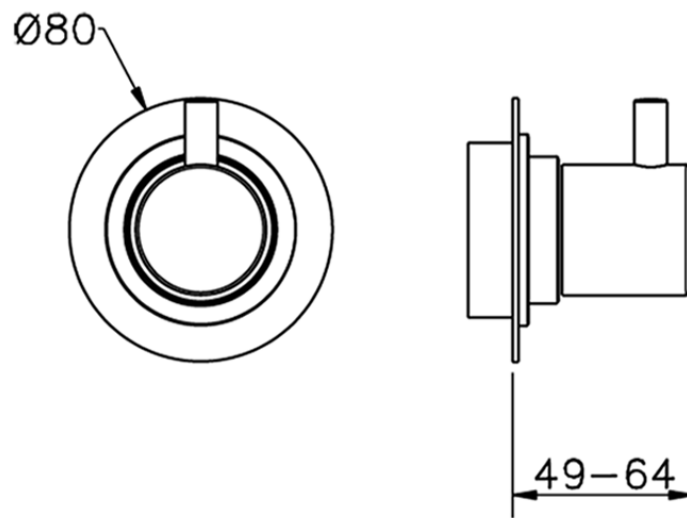

Parte externa llave de paso NUOVA KIRUNA_K2003310

K2003310

<https://es.huberitalia.com/parte-externa-llave-de-paso-nuova-kiruna-k2003310>

2026-04-10