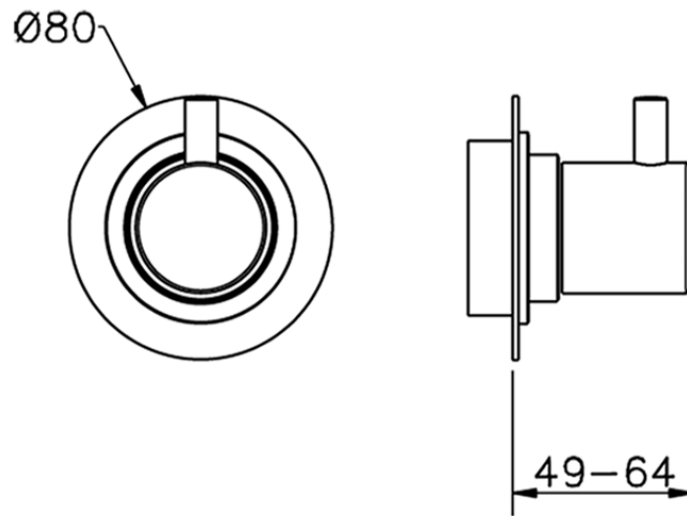

## Parte externa llave de paso NUOVA KIRUNA\_K2003310

K2003310

<https://es.huberitalia.com/parte-externa-llave-de-paso-nuova-kiruna-k2003310>

2026-06-13