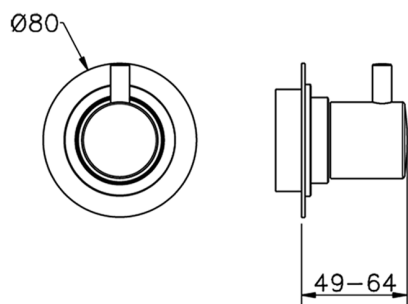

Parte externa llave de paso NUOVA KIRUNA_K2003310

MODELO **K2003310**

Parte externa llave de paso, sin parte empotrada, para art. ZB003330-ZB003340

ACABADOS DISPONIBLES

-  **21** 21 Cromo
-  **26** 26 Cobre Viejo
-  **2F** 2F Níquel Cepillado
-  **2W** 2W Oro Cepillado
-  **40** 40 Negro Mate
-  **4Q** 4Q Blanco Mate

CARACTERÍSTICAS

Instalación	Empotrado
Empotrado 2	ZB003340
	ZB003330

2026-04-10