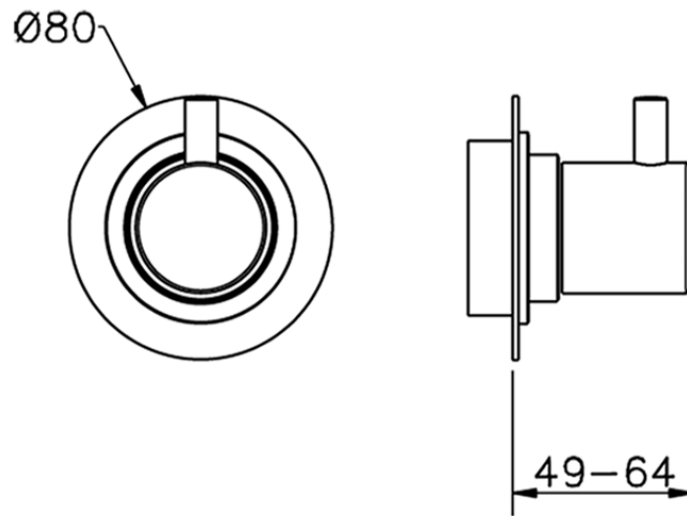

## Parte externa llave de paso NUOVA KIRUNA\_K2003310

K2003310

<https://es.huberitalia.com/parte-externa-llave-de-paso-nuova-kiruna-k2003310>

2026-06-15