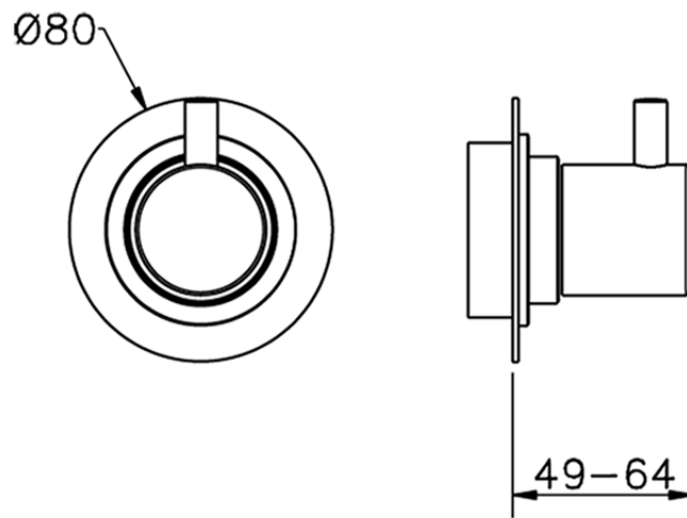

Parte externa llave de paso NUOVA KIRUNA_K2003310

K2003310

<https://es.huberitalia.com/parte-externa-llave-de-paso-nuova-kiruna-k2003310>

2026-05-20