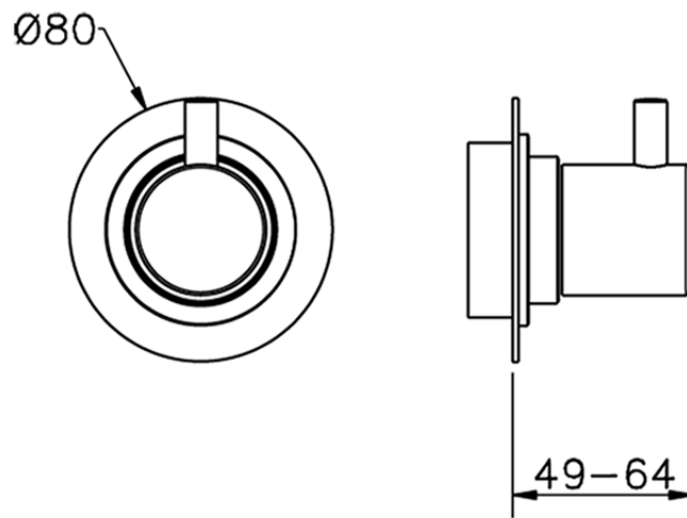

Parte externa llave de paso NUOVA KIRUNA_K2003310

K2003310

<https://es.huberitalia.com/parte-externa-llave-de-paso-nuova-kiruna-k2003310>

2026-06-13