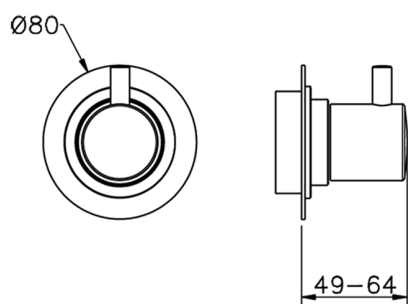

Parte externa llave de paso NUOVA KIRUNA_K2003310

MODELO **K2003310**

Parte externa llave de paso, sin parte empotrada, para art. ZB003330-ZB003340

ACABADOS DISPONIBLES

-  **21** 21 Cromo
-  **26** 26 Cobre Viejo
-  **2F** 2F Níquel Cepillado
-  **2W** 2W Oro Cepillado
-  **40** 40 Negro Mate
-  **4Q** 4Q Blanco Mate

CARACTERÍSTICAS

Instalación	Empotrado
Empotrado 2	ZB003340
	ZB003330

2026-05-20