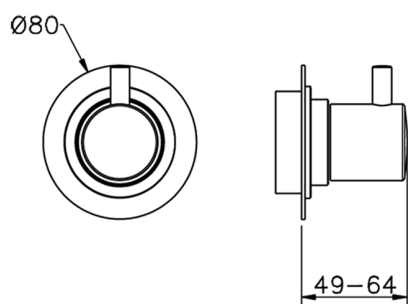

Parte externa llave de paso NUOVA KIRUNA_K2003310

MODELO **K2003310**

Parte externa llave de paso, sin parte empotrada, para art. ZB003330-ZB003340

ACABADOS DISPONIBLES

- **21** 21 Cromo
- **26** 26 Cobre Viejo
- **2F** 2F Níquel Cepillado
- **2W** 2W Oro Cepillado
- **40** 40 Negro Mate
- **4Q** 4Q Blanco Mate

CARACTERÍSTICAS

Instalación	Empotrado
Empotrado 2	ZB003340
	ZB003330

2026-05-20