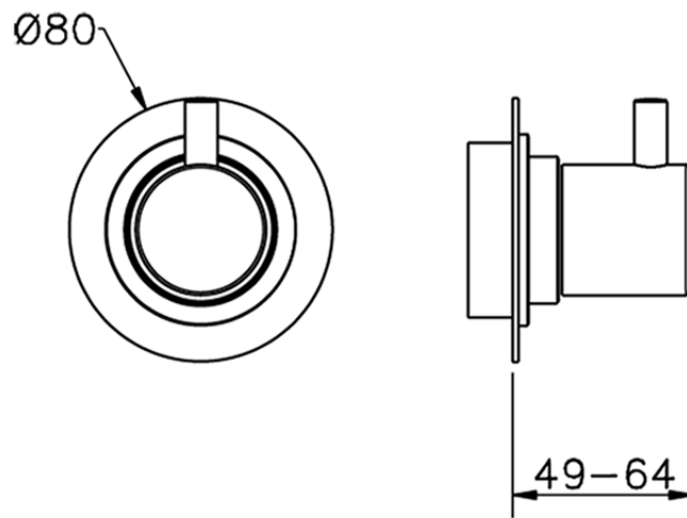

Parte externa llave de paso NUOVA KIRUNA_K2003310

K2003310

<https://es.huberitalia.com/parte-externa-llave-de-paso-nuova-kiruna-k2003310>

2026-06-10