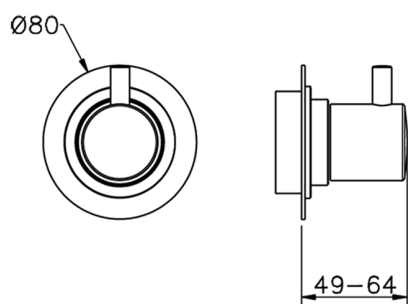

Parte externa llave de paso NUOVA KIRUNA_K2003310

MODELO **K2003310**

Parte externa llave de paso, sin parte empotrada, para art. ZB003330-ZB003340

ACABADOS DISPONIBLES

-  **21** 21 Cromo
-  **26** 26 Cobre Viejo
-  **2F** 2F Níquel Cepillado
-  **2W** 2W Oro Cepillado
-  **40** 40 Negro Mate
-  **4Q** 4Q Blanco Mate

CARACTERÍSTICAS

Instalación	Empotrado
Empotrado 2	ZB003340
	ZB003330

2026-06-15