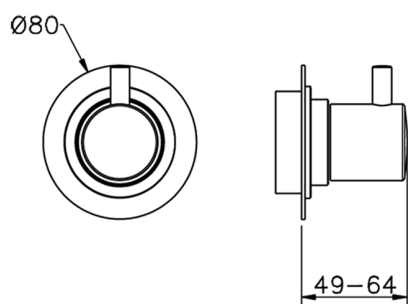

Parte externa llave de paso NUOVA KIRUNA_K2003310

MODELO **K2003310**

Parte externa llave de paso, sin parte empotrada, para art. ZB003330-ZB003340

ACABADOS DISPONIBLES

-  **21** 21 Cromo
-  **26** 26 Cobre Viejo
-  **2F** 2F Níquel Cepillado
-  **2W** 2W Oro Cepillado
-  **40** 40 Negro Mate
-  **4Q** 4Q Blanco Mate

CARACTERÍSTICAS

Instalación	Empotrado
Empotrado 2	ZB003340
	ZB003330

2026-04-12