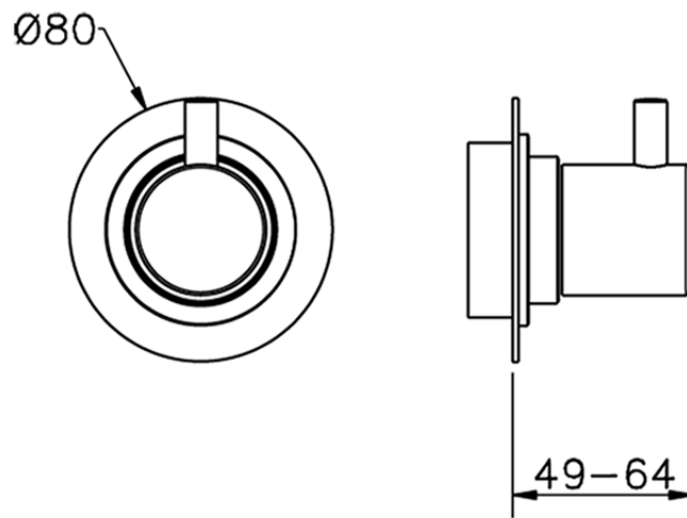

## Parte externa llave de paso NUOVA KIRUNA\_K2003310

K2003310

<https://es.huberitalia.com/parte-externa-llave-de-paso-nuova-kiruna-k2003310>

2026-04-10