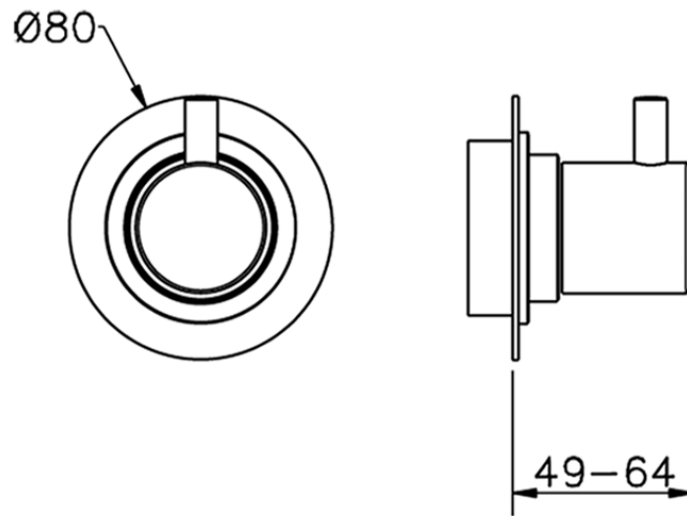

Parte externa llave de paso NUOVA KIRUNA_K2003310

K2003310

<https://es.huberitalia.com/parte-externa-llave-de-paso-nuova-kiruna-k2003310>

2026-06-10