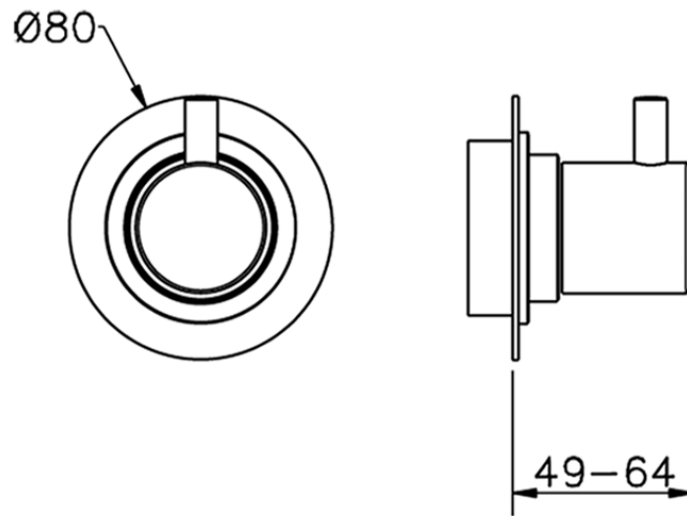

Parte externa llave de paso NUOVA KIRUNA_K2003310

K2003310

<https://es.huberitalia.com/parte-externa-llave-de-paso-nuova-kiruna-k2003310>

2026-05-20