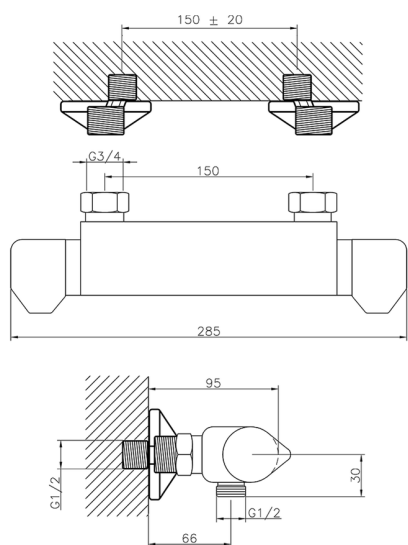

Termostático

El Termostático Huber es tu gestor personal del agua, ayudándote a manejar, controlar y ahorrar agua y energía.

2025-01-30