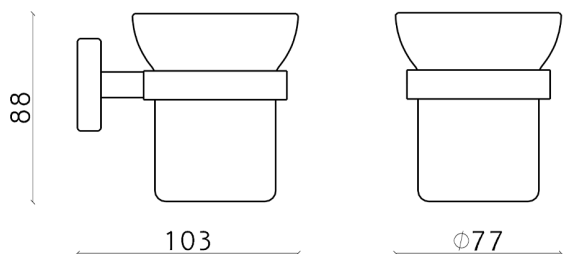

Vaso LYNOX_LX090501

MODELO **LX090501**

Vaso,de pared vaso de cristal,Inox AISI 304

ACABADOS DISPONIBLES

CARACTERÍSTICAS

2024-11-21