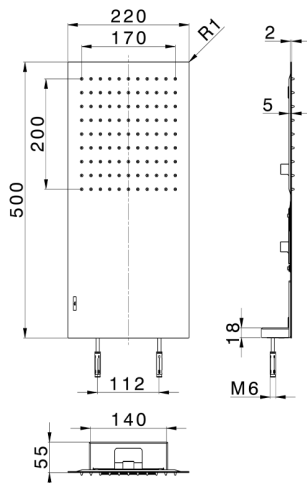

Rociador de pared 500x220 mm ZEN_ZS122120

MODELO **ZS122120**

Rociador de pared 500x220 mm, funciones lluvia, con válvula de seguridad patentada, acero inoxidable AISI 304

ACABADOS DISPONIBLES

- **D1** D1 Inox Cepillado
- **40** 40 Negro Mate
- **4Q** 4Q Blanco Mate
- **D2** D2 Inox brillo

CARACTERÍSTICAS

2026-04-30