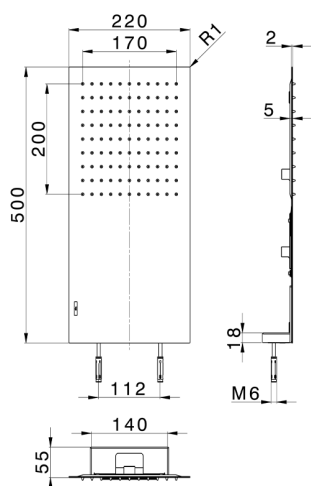

Rociador de pared 500x220 mm ZEN_ZS122120

MODELO **ZS122120**

Rociador de pared 500x220 mm, funciones lluvia, con válvula de seguridad patentada, acero inoxidable AISI 304

ACABADOS DISPONIBLES

- **D1** D1 Inox Cepillado
- **40** 40 Negro Mate
- **4Q** 4Q Blanco Mate
- **D2** D2 Inox brillo

CARACTERÍSTICAS

2026-06-10