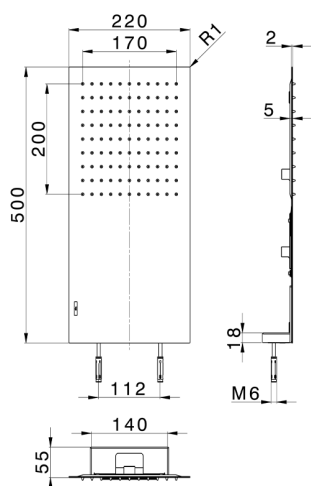

Rociador de pared 500x220 mm ZEN_ZS122120

MODELO **ZS122120**

Rociador de pared 500x220 mm, funciones lluvia, con válvula de seguridad patentada, acero inoxidable AISI 304

ACABADOS DISPONIBLES

- **D1** D1 Inox Cepillado
- **40** 40 Negro Mate
- **4Q** 4Q Blanco Mate
- **D2** D2 Inox brillo

CARACTERÍSTICAS

2026-04-10