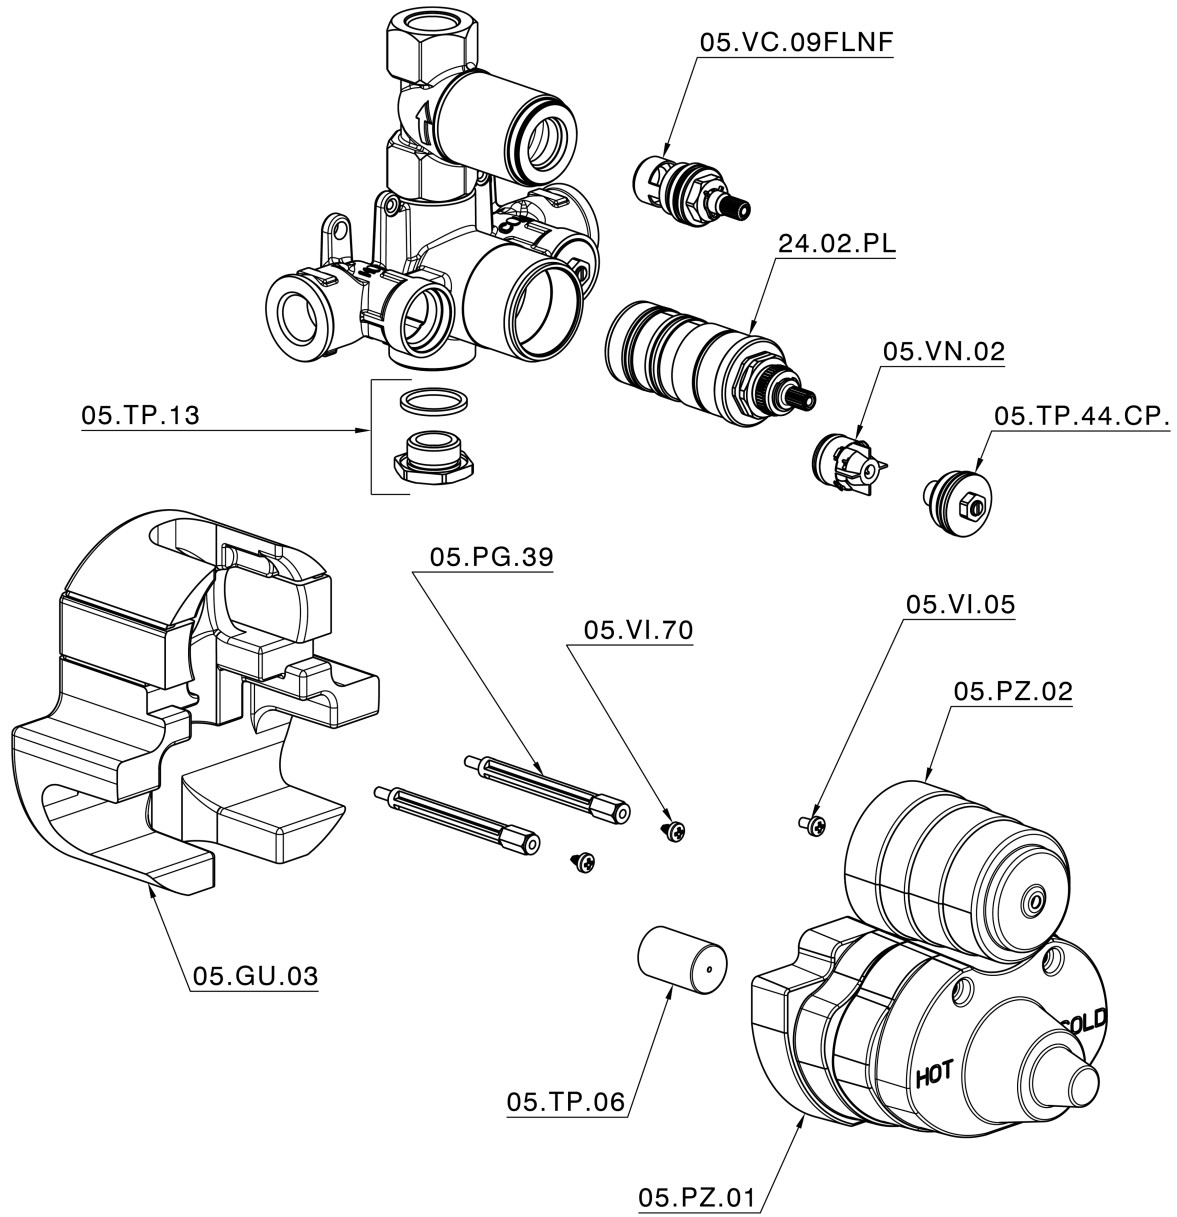

Parte empotrada termostático ducha 1 salida EMPOTRADO_ZB007281

ZB007281

<https://es.huberitalia.com/parte-empotrada-termostatico-ducha-1-salida-empotrado-zb007281>

2025-04-09