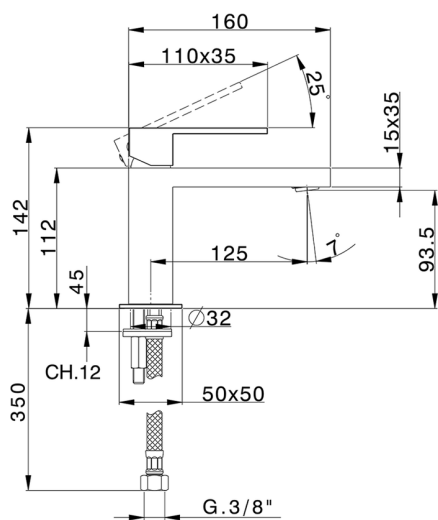

Lavabo monomando NUOVA EGO_NE000544

MODELO **NE000544**

Lavabo monomando, sin desagüe automático, latiguillos acero G.3/8"

ACABADOS DISPONIBLES

-  **21** 21 Cromo
-  **2F** 2F Níquel Cepillado
-  **40** 40 Negro Mate
-  **4Q** 4Q Blanco Mate

CARACTERÍSTICAS

Recambio Cartucho **ZZ96550000**

Cartucho Monomando 25 mm

Lavabo monomando NUOVA EGO_NE000544

NE000544

<https://es.huberitalia.com/lavabo-monomando-nuova-ego-ne000544>

2024-12-22