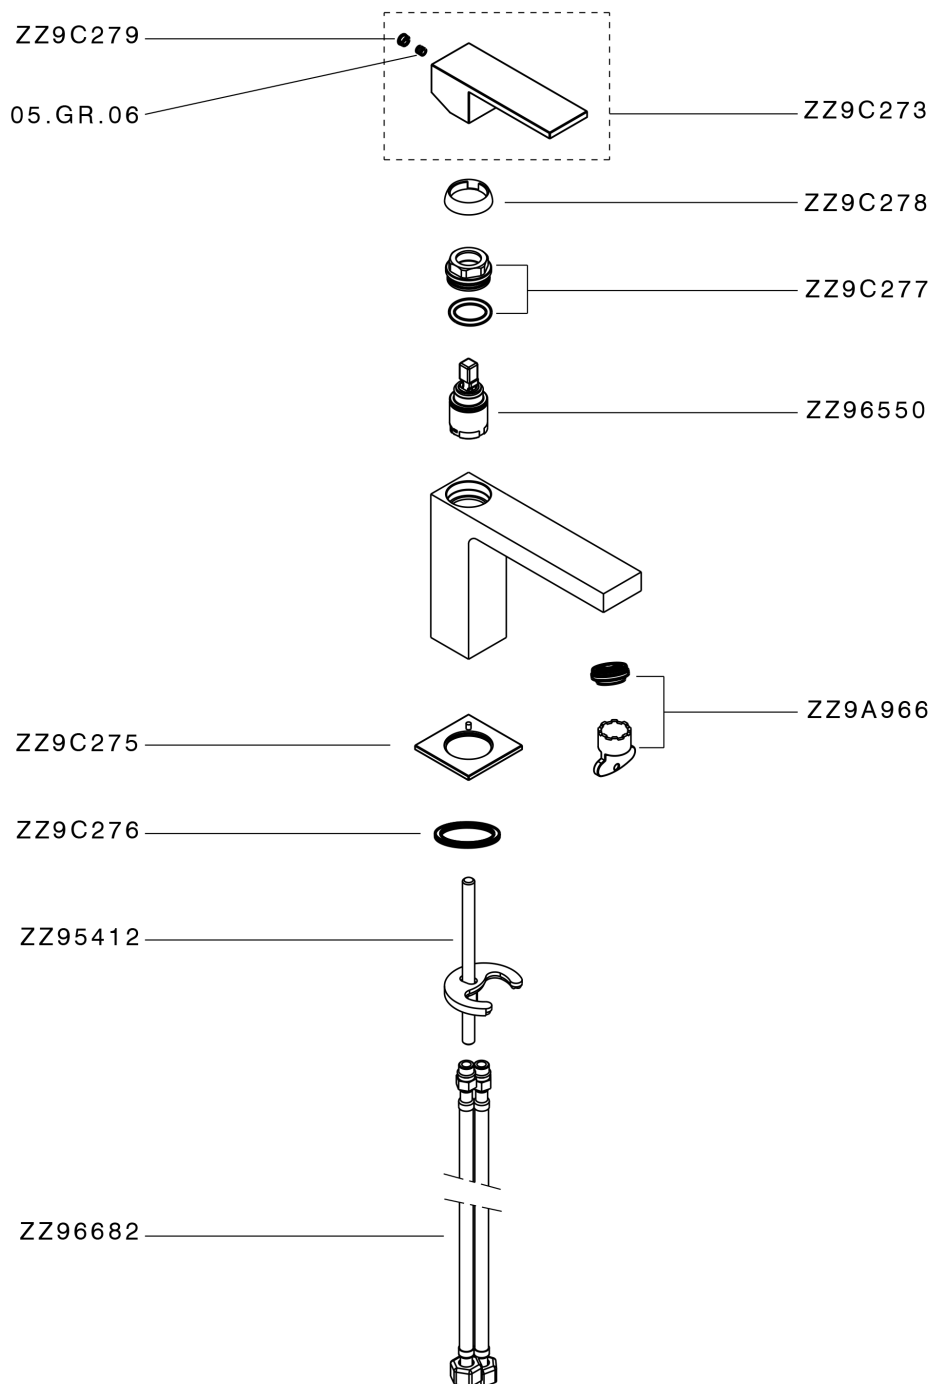

Lavabo monomando NUOVA EGO_NE000544

MODELO **NE000544**

Lavabo monomando, sin desagüe automático, latiguillos acero G.3/8"

ACABADOS DISPONIBLES

-  **21** 21 Cromo
-  **2F** 2F Níquel Cepillado
-  **40** 40 Negro Mate
-  **4Q** 4Q Blanco Mate

CARACTERÍSTICAS

Recambio Cartucho **ZZ96550000**

Cartucho Monomando 25 mm

Lavabo monomando NUOVA EGO_NE000544

NE000544

<https://es.huberitalia.com/lavabo-monomando-nuova-ego-ne000544>

2024-12-22