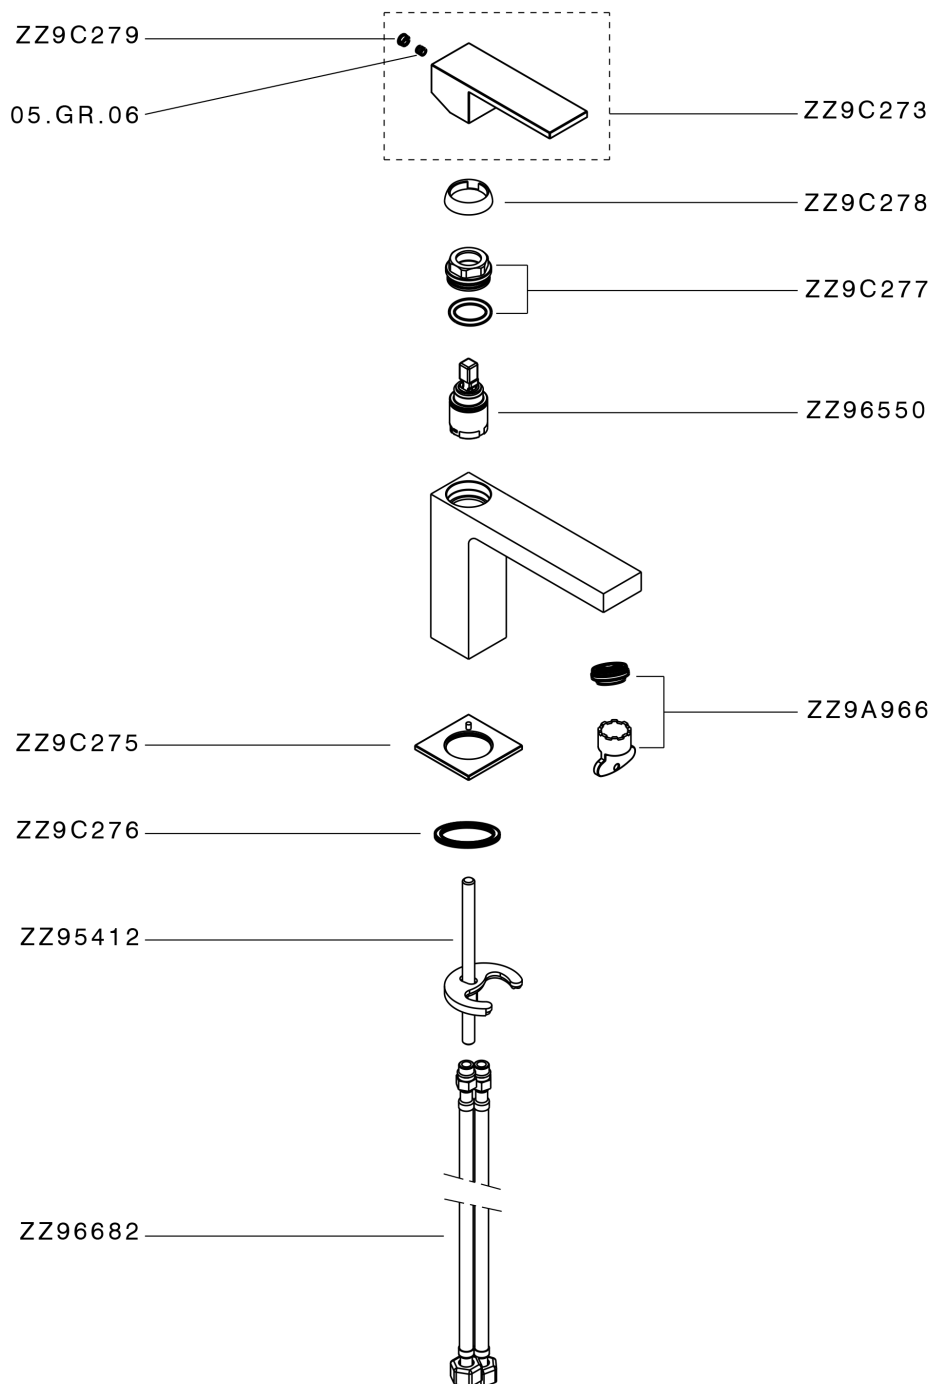

## Lavabo monomando NUOVA EGO\_NE000544

MODELO **NE000544**

Lavabo monomando, sin desagüe automático, latiguillos acero G.3/8"

ACABADOS DISPONIBLES

-  **21** 21 Cromo
-  **2F** 2F Níquel Cepillado
-  **40** 40 Negro Mate
-  **4Q** 4Q Blanco Mate

CARACTERÍSTICAS

Recambio Cartucho **ZZ96550000**

**Cartucho Monomando 25 mm**

## Lavabo monomando NUOVA EGO\_NE000544

NE000544

<https://es.huberitalia.com/lavabo-monomando-nuova-ego-ne000544>

2024-12-31