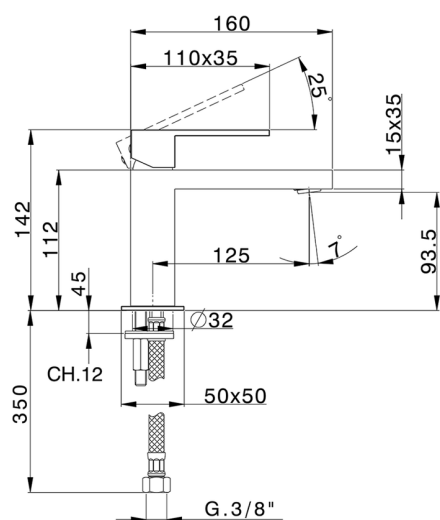

## Lavabo monomando NUOVA EGO\_NE000544

MODELO **NE000544**

Lavabo monomando, sin desagüe automático, latiguillos acero G.3/8"

ACABADOS DISPONIBLES

-  **21** 21 Cromo
-  **2F** 2F Níquel Cepillado
-  **40** 40 Negro Mate
-  **4Q** 4Q Blanco Mate

CARACTERÍSTICAS

Recambio Cartucho **ZZ96550000**

**Cartucho Monomando 25 mm**