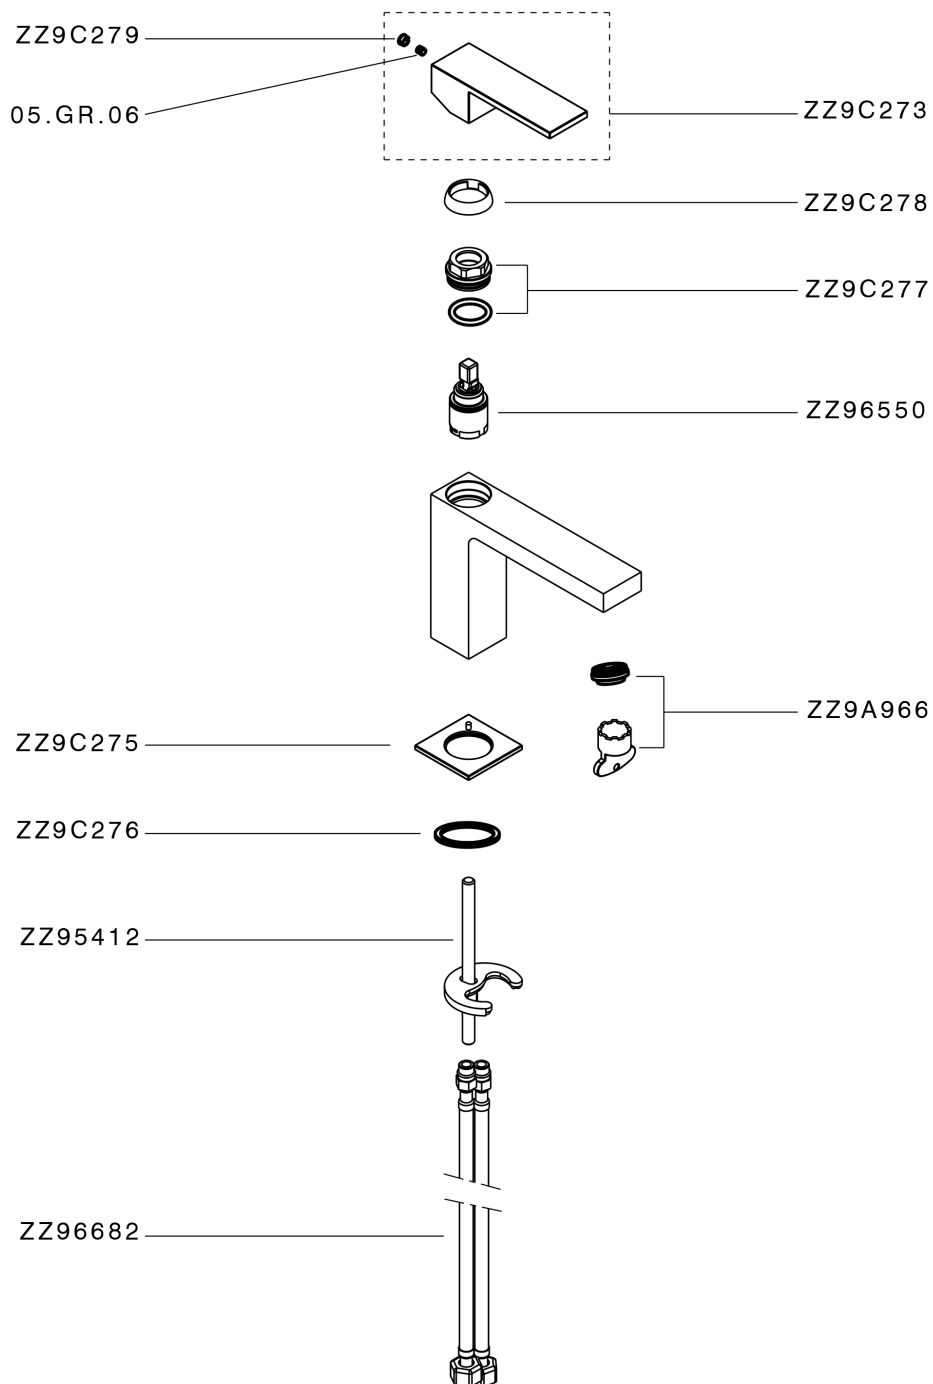

Lavabo monomando NUOVA EGO_NE000544

NE000544

<https://es.huberitalia.com/lavabo-monomando-nuova-ego-ne000544>

2024-12-22