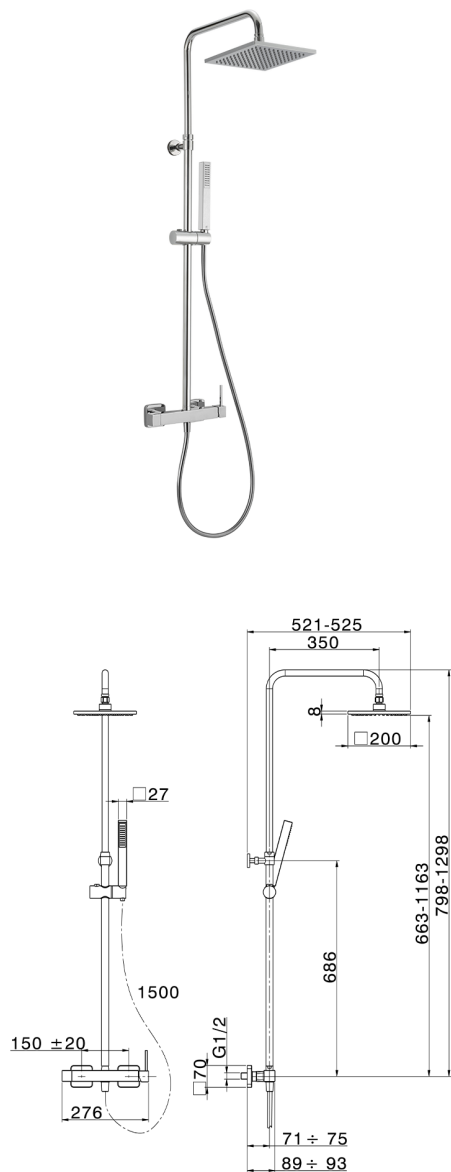

Columna monomando ducha 2 funciones COLUMNS_QT004020

MODELO **QT004020**

Columna monomando ducha 2 funciones, desviador 2 salidas, columna telescópica, soporte duchita corredero, duchita una función minimal. cuadrada 27x27mm ABS, rociador cuadrado 200x200 mm es. 8 mm de Latón, flexible de Latón 150 cm

ACABADOS DISPONIBLES

21 21 Cromo

CARACTERÍSTICAS

Recambio Cartucho **ZZ94240000**

Cartucho Monomando 25 mm

2024-12-22