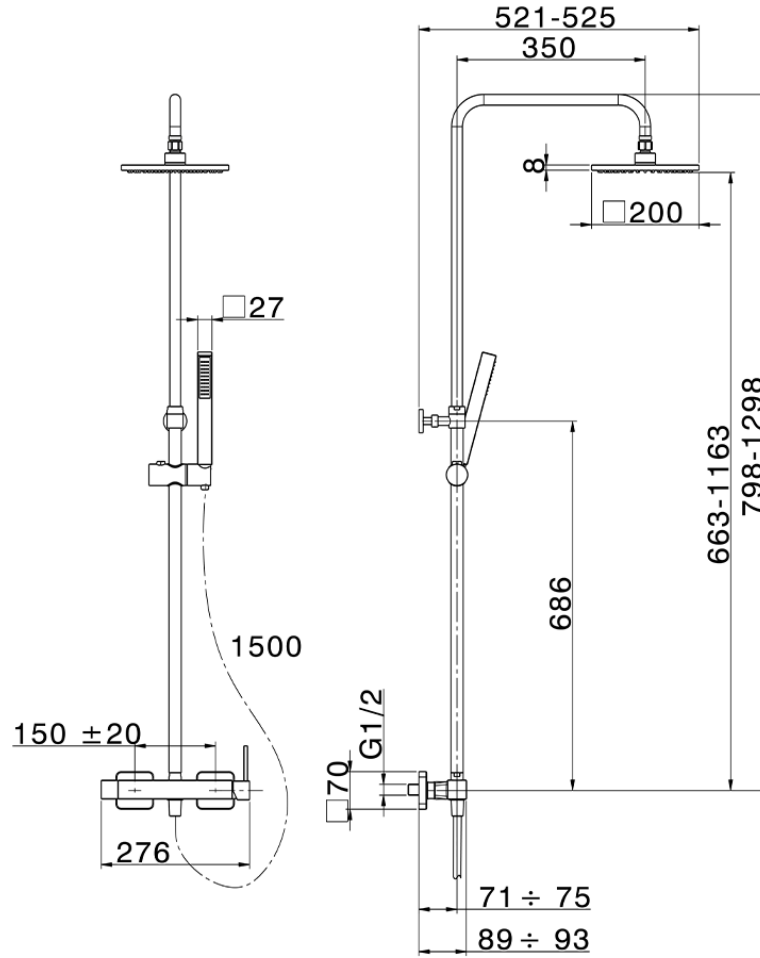

Columna monomando ducha 2 funciones COLUMNS_QT004020

QT004020

<https://es.huberitalia.com/columna-monomando-ducha-2-funciones-columns-qt004020>

2024-12-22