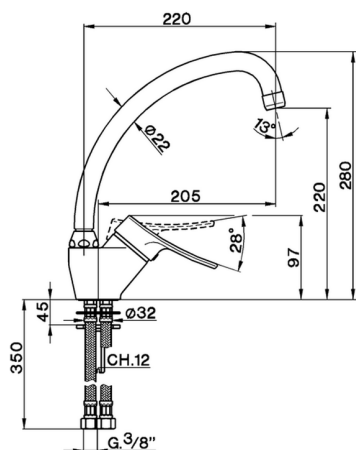

Fregadero monomando KITCHEN_FU700520

MODELO **FU700520**

Fregadero monomando, caño giratorio, latiguillos
acero G.3/8"

ACABADOS DISPONIBLES

21 21 Cromo

CARACTERÍSTICAS

Recambio Cartucho **ZZ92909000**

Cartucho Monomando 43 mm