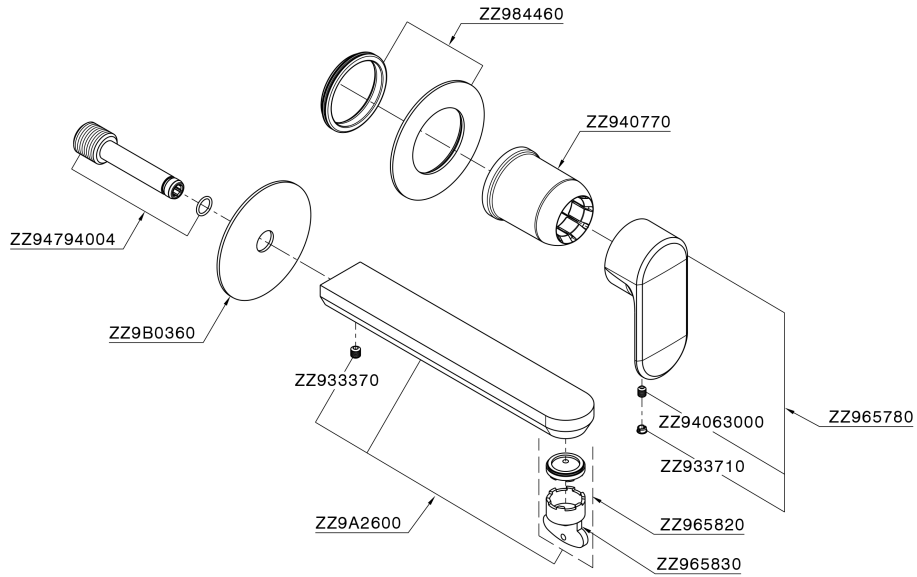

Parte esterna monomando lavabo de pared LEVITY_LY005517

LY005517

<https://es.huberitalia.com/parte-externa-monomando-lavabo-de-pared-levity-ly005517>

Parte empotrada monomando lavabo de pared Easy-Box EMPOTRADO_ZB002450

ZB002450 <https://es.huberitalia.com/parte-empotrada-monomando-lavabo-de-pared-easy-box-empotrado-zb002450>

2025-01-22