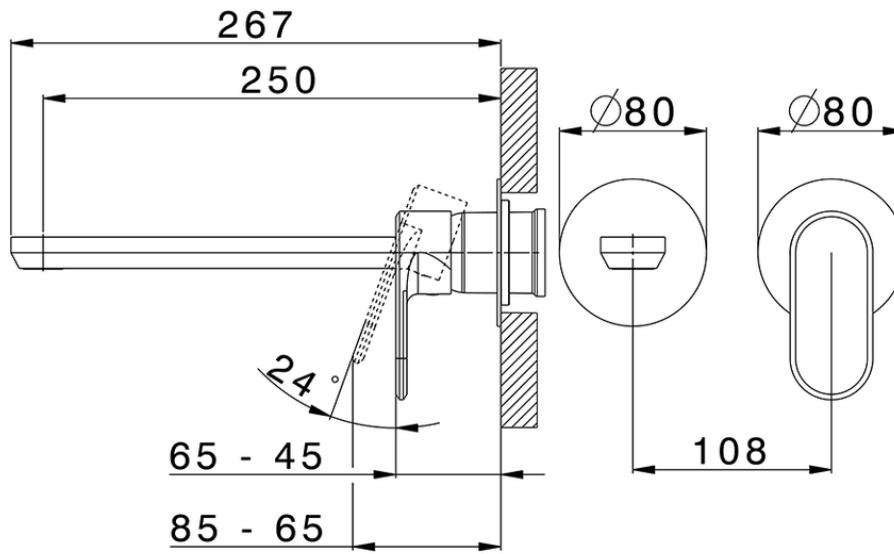

Parte externa monomando lavabo de pared LEVITY_LY005517

LY005517

<https://es.huberitalia.com/parte-externa-monomando-lavabo-de-pared-levity-ly005517>

Piastra/Plate/Plaque/Platte/Placa

2-3mm: XX 56-76

10mm: XX 48-68