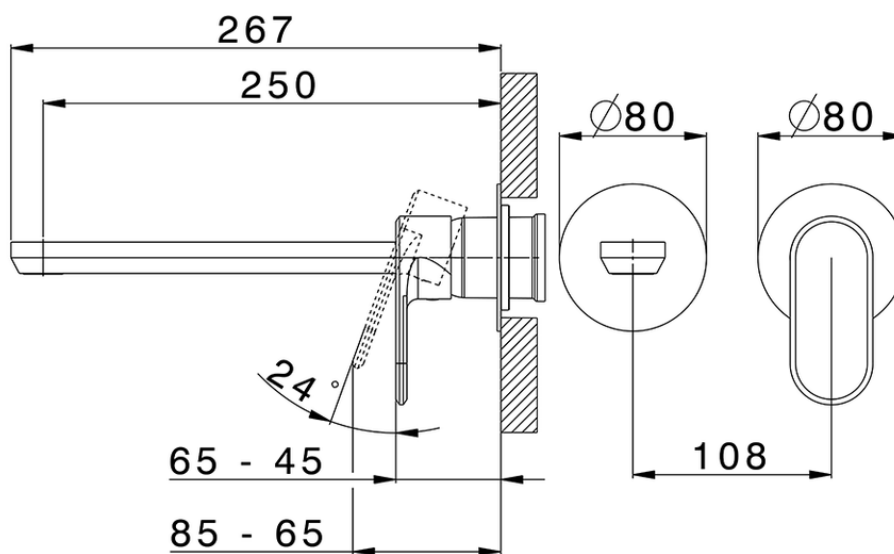

Parte esterna monomando lavabo de pared LEVITY\_LY005517

LY005517

<https://es.huberitalia.com/parte-externa-monomando-lavabo-de-pared-levity-ly005517>

Piastra/Plate/Plaque/Platte/Placa

2-3mm: XX 56-76

10mm: XX 48-68