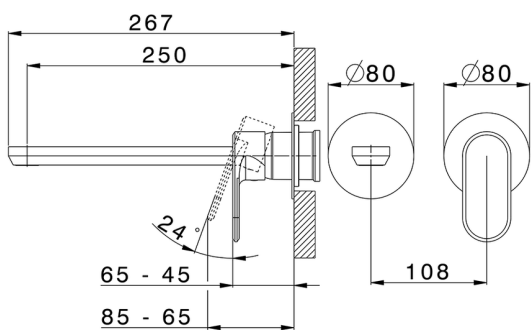

Parte externa monomando lavabo de pared LEVITY_LY005517

MODELO **LY005517**

Parte externa monomando lavabo de pared, sin parte empotrada, caño L.250 mm, para art. Easy-Box ZB002450 y art. ZB025510

ACABADOS DISPONIBLES

-  **21** 21 Cromo
-  **2B** 2B Níquel Brillo
-  **2F** 2F Níquel Cepillado
-  **40** 40 Negro Mate
-  **4Q** 4Q Blanco Mate

CARACTERÍSTICAS

Instalación	Empotrado
Empotrado 1	ZB002450

Parte esterna monomando lavabo de pared LEVITY_LY005517

LY005517

<https://es.huberitalia.com/parte-externa-monomando-lavabo-de-pared-levity-ly005517>

Parte empotrada monomando lavabo de pared Easy-Box EMPOTRADO_ZB002450

MODELO **ZB002450**

Parte empotrada monomando lavabo de pared Easy-Box, con caja de protección, sin parte externa

ACABADOS DISPONIBLES

CARACTERÍSTICAS

Empotrado **1**
 Recambio Cartucho **ZZ95409000**
Cartucho Monomando 35 mm

Piastra/Plate/Plaque/Platte/Placa

2-3mm: XX 56-76

10mm: XX 48-68

EcoStop

La función EcoStop limita el caudal del agua aproximadamente el 50% de la salida máxima con una leve resistencia en la maneta. Basta con empujar ligeramente más allá de la mitad del tope sólo cuando se requiera la salida máxima de agua. Esto permitirá ahorrar hasta un 50% de agua.