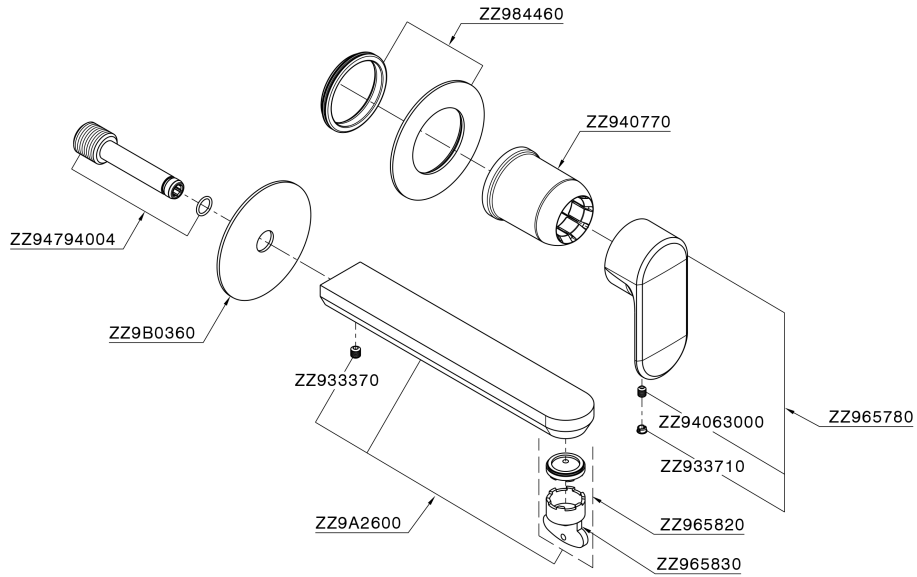

Parte externa monomando lavabo de pared LEVITY_LY005517

MODELO **LY005517**

Parte externa monomando lavabo de pared, sin parte empotrada, caño L.250 mm, para art. Easy-Box ZB002450 y art. ZB025510

ACABADOS DISPONIBLES

-  **21** 21 Cromo
-  **2B** 2B Níquel Brillo
-  **2F** 2F Níquel Cepillado
-  **40** 40 Negro Mate
-  **4Q** 4Q Blanco Mate

CARACTERÍSTICAS

Instalación	Empotrado
Empotrado 1	ZB002450

Parte esterna monomando lavabo de pared LEVITY_LY005517

LY005517

<https://es.huberitalia.com/parte-externa-monomando-lavabo-de-pared-levity-ly005517>

Parte empotrada monomando lavabo de pared Easy-Box EMPOTRADO_ZB002450

MODELO **ZB002450**

Parte empotrada monomando lavabo de pared Easy-Box, con caja de protección, sin parte externa

ACABADOS DISPONIBLES

CARACTERÍSTICAS

Empotrado **1**
 Recambio Cartucho **ZZ95409000**
Cartucho Monomando 35 mm

Piastra/Plate/Plaque/Platte/Placa

2-3mm: XX 56-76

10mm: XX 48-68

EcoStop

La función EcoStop limita el caudal del agua aproximadamente el 50% de la salida máxima con una leve resistencia en la maneta. Basta con empujar ligeramente más allá de la mitad del tope sólo cuando se requiera la salida máxima de agua. Esto permitirá ahorrar hasta un 50% de agua.