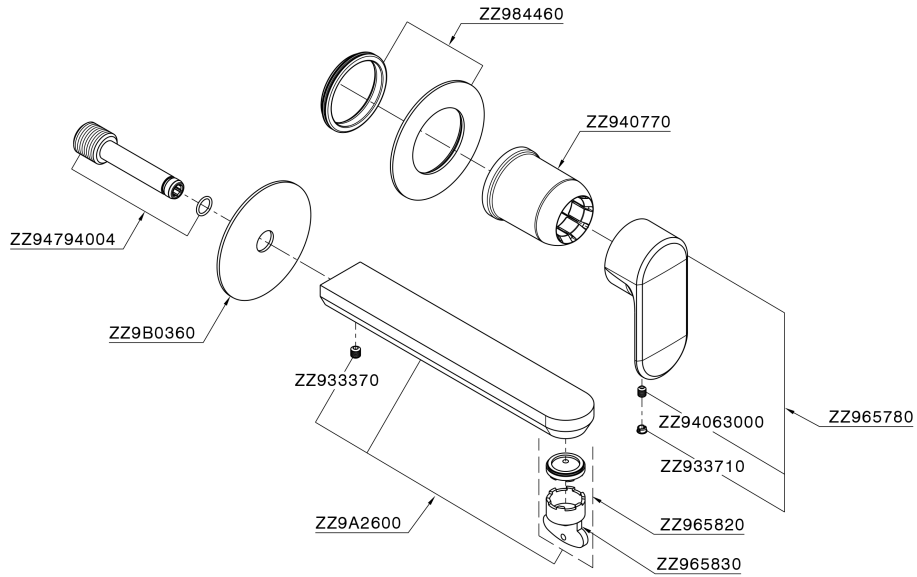

Parte esterna monomando lavabo de pared LEVITY_LY005517

LY005517

<https://es.huberitalia.com/parte-externa-monomando-lavabo-de-pared-levity-ly005517>

Parte empotrada monomando lavabo de pared Easy-Box EMPOTRADO_ZB002450

ZB002450 <https://es.huberitalia.com/parte-empotrada-monomando-lavabo-de-pared-easy-box-empotrado-zb002450>

2024-12-22