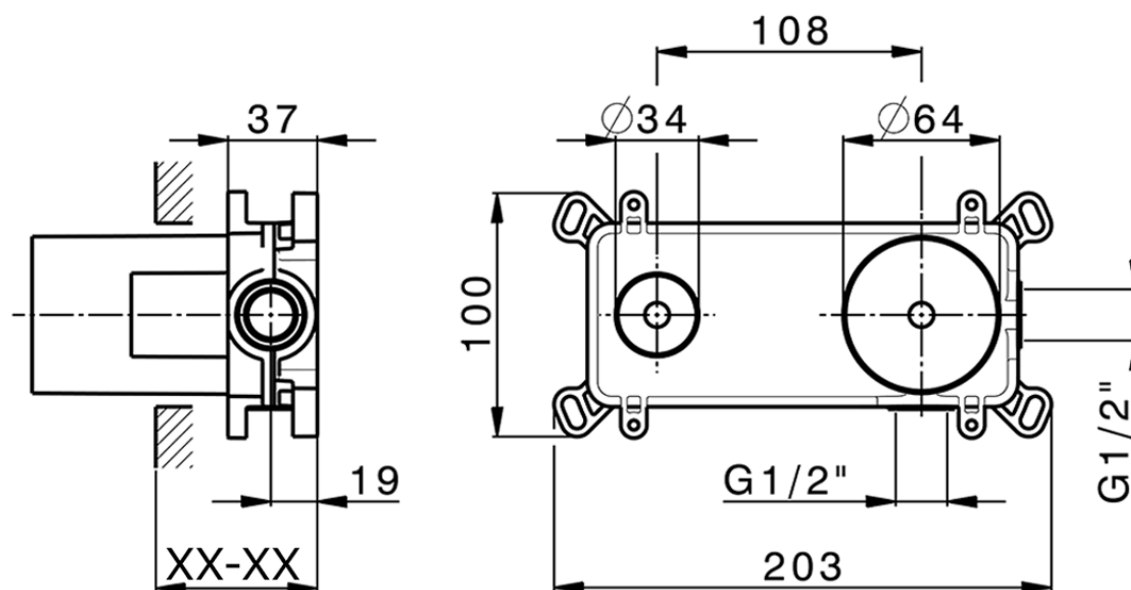

Parte esterna monomando lavabo de pared LEVITY\_LY005517

LY005517

<https://es.huberitalia.com/parte-externa-monomando-lavabo-de-pared-levity-ly005517>

Piastra/Plate/Plaque/Platte/Placa

2-3mm: XX 56-76

10mm: XX 48-68