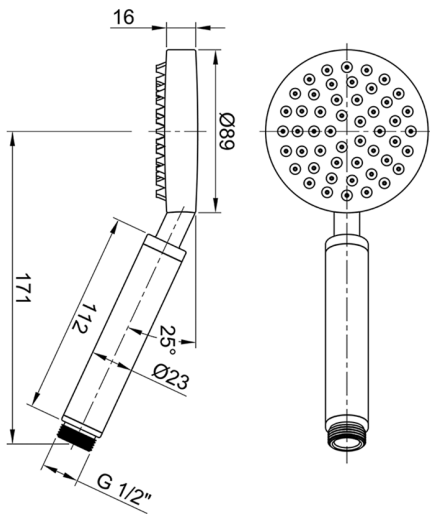

Duchita LYNOX_SS014510

MODELO **SS014510**

Duchita, una función Ø 89 mm de INOX, INOX AISI 304

ACABADOS DISPONIBLES

D1 D1 Inox Cepillado

CARACTERÍSTICAS

2026-06-10