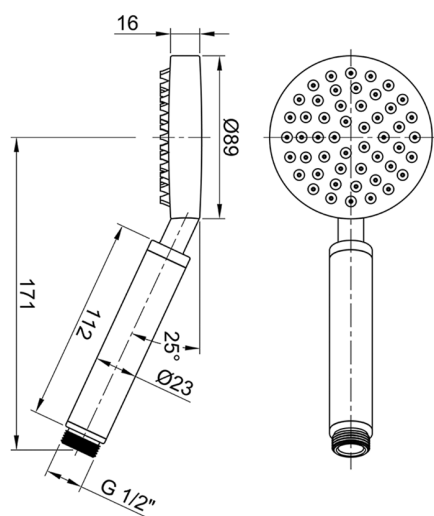

Duchita LYNOX_SS014510

MODELO **SS014510**

Duchita, una función Ø 89 mm de INOX, INOX AISI 304

ACABADOS DISPONIBLES

D1 D1 Inox Cepillado

CARACTERÍSTICAS

2026-05-20