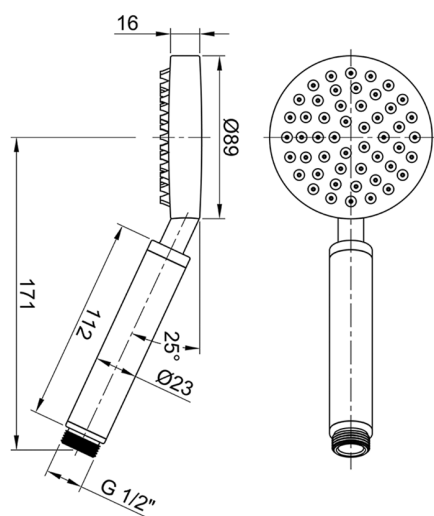

## Duchita LYNOX\_SS014510

MODELO **SS014510**

Duchita, una función Ø 89 mm de INOX, INOX AISI 304

ACABADOS DISPONIBLES

**D1** D1 Inox Cepillado

CARACTERÍSTICAS

2026-04-10