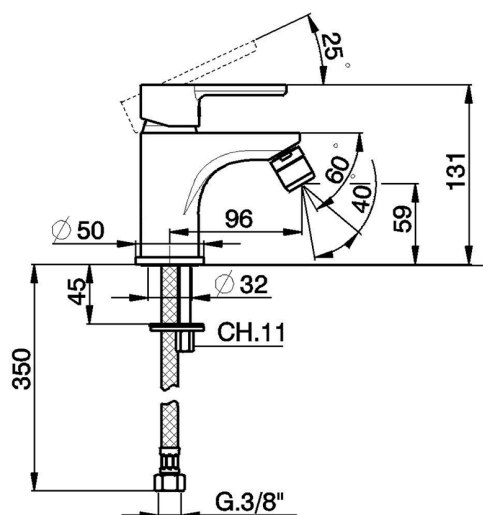

## Bidé monomando H2\_H2000560

MODELO **H2000560**

Bidé monomando, sin desagüe automático, con capuchón portacadenas, latiguillos acero G.3/8"

ACABADOS DISPONIBLES

**21** 21 Cromo

CARACTERÍSTICAS

Recambio Cartucho **ZZ95435000**

**Cartucho Monomando 35 mm**

### DeviaStop

La tecnología Huber DeviaStop le permite ajustar el caudal de agua y dirigirla hacia la salida elegida (rociador superior, ducha de mano, etc.).

2026-06-13