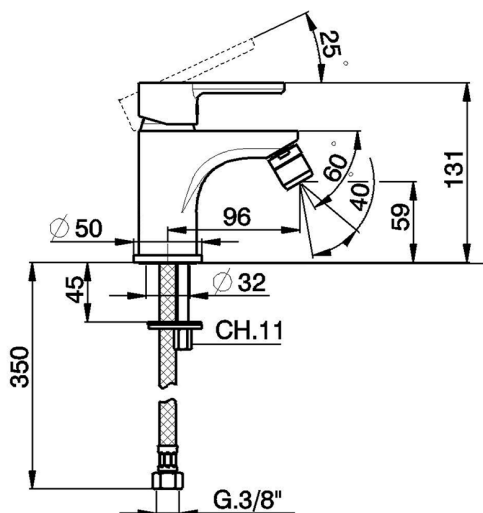

Bidé monomando H2_H2000560

MODELO **H2000560**

Bidé monomando, sin desagüe automático, con capuchón portacadenas, latiguillos acero G.3/8"

ACABADOS DISPONIBLES

CARACTERÍSTICAS

Recambio Cartucho **ZZ95435000**

Cartucho Monomando 35 mm

DeviaStop

La tecnología Huber DeviaStop le permite ajustar el caudal de agua y dirigirla hacia la salida elegida (rociador superior, ducha de mano, etc.).

2026-04-30