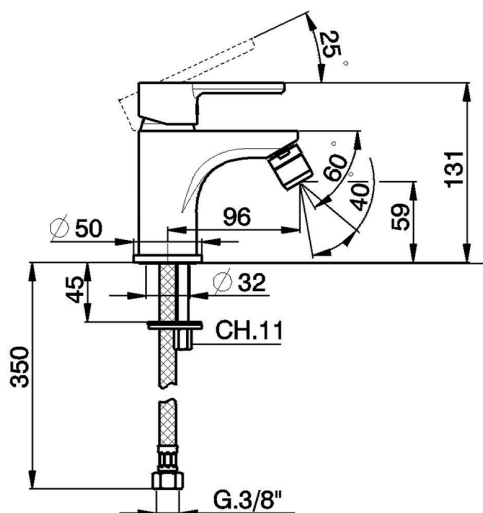

Bidé monomando H2_H2000560

MODELO **H2000560**

Bidé monomando, sin desagüe automático, con capuchón portacadenas, latiguillos acero G.3/8"

ACABADOS DISPONIBLES

21 21 Cromo

CARACTERÍSTICAS

Recambio Cartucho **ZZ95435000**

Cartucho Monomando 35 mm

DeviaStop

La tecnología Huber DeviaStop le permite ajustar el caudal de agua y dirigirla hacia la salida elegida (rociador superior, ducha de mano, etc.).

2026-05-20