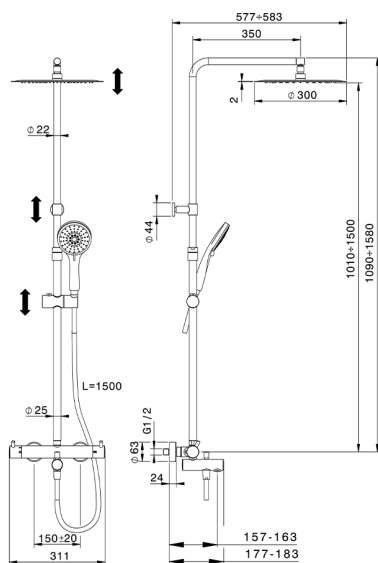

## Columna termostática bañera 3 funciones COLUMNS\_KRC8502A

MODELO **KRC8502A**

Columna termostática bañera 3 funciones, devia stop 2 salidas, columna telescópica, soporte duchita corredizo, duchita 3 funciones Ø 100 mm de ABS, rociador redondo Ø 300 mm es. 2 mm de INOX, flexible liso SILVERFLEX 150 cm

ACABADOS DISPONIBLES

-  **21** 21 Cromo
-  **26** 26 Cobre Viejo
-  **2F** 2F Níquel Cepillado
-  **2W** 2W Oro Cepillado
-  **40** 40 Negro Mate
-  **4Q** 4Q Blanco Mate

CARACTERÍSTICAS

Recambio Cartucho **22.04A.AR - ZZ97279004**

**Cartucho Termostático Argo 2 (filtro lungo)**

### DeviaStop

La tecnología Huber DeviaStop le permite ajustar el caudal de agua y dirigirla hacia la salida elegida (rociador superior, ducha de mano, etc.).