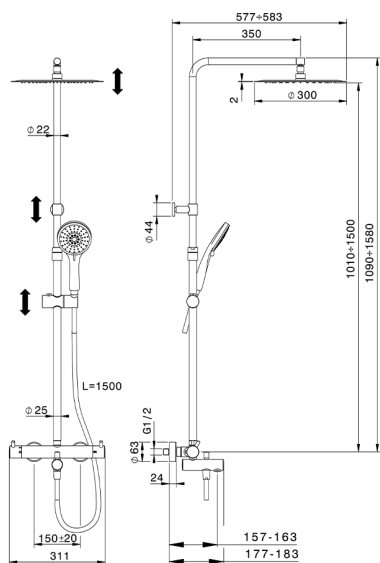

Columna termostática bañera 3 funciones COLUMNS_KRC8502A

MODELO **KRC8502A**

Columna termostática bañera 3 funciones,deviastop 2 salidas,columna telescópica,soporte duchita corredizo,duchita 3 funciones Ø 100 mm de ABS,rociador redondo Ø 300 mm es.2 mm de INOX,flexible liso SILVERFLEX 150 cm

ACABADOS DISPONIBLES

-  **21** 21 Cromo
-  **26** 26 Cobre Viejo
-  **2F** 2F Níquel Cepillado
-  **2W** 2W Oro Cepillado
-  **40** 40 Negro Mate
-  **4Q** 4Q Blanco Mate

CARACTERÍSTICAS

Recambio Cartucho **22.04A.AR - ZZ97279004**

Cartucho Termostático Argo 2 (filtro lungo)

DeviaStop

La tecnología Huber DeviaStop le permite ajustar el caudal de agua y dirigirla hacia la salida elegida (rociador superior, ducha de mano, etc.).

Termostático