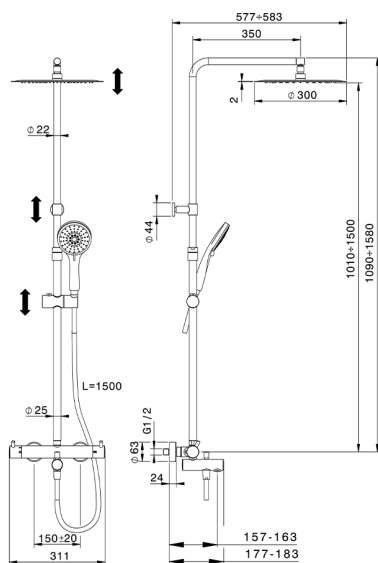

Columna termostática bañera 3 funciones COLUMNS_KRC8502A

MODELO **KRC8502A**

Columna termostática bañera 3 funciones,deviastop 2 salidas,columna telescópica,soporte duchita corredizo,duchita 3 funciones Ø 100 mm de ABS,rociador redondo Ø 300 mm es.2 mm de INOX,flexible liso SILVERFLEX 150 cm

ACABADOS DISPONIBLES

-  **21** 21 Cromo
-  **26** 26 Cobre Viejo
-  **2F** 2F Níquel Cepillado
-  **2W** 2W Oro Cepillado
-  **40** 40 Negro Mate
-  **4Q** 4Q Blanco Mate

CARACTERÍSTICAS

Recambio Cartucho **22.04A.AR - ZZ97279004**

Cartucho Termostático Argo 2 (filtro lungo)

DeviaStop

La tecnología Huber DeviaStop le permite ajustar el caudal de agua y dirigirla hacia la salida elegida (rociador superior, ducha de mano, etc.).

Termostático