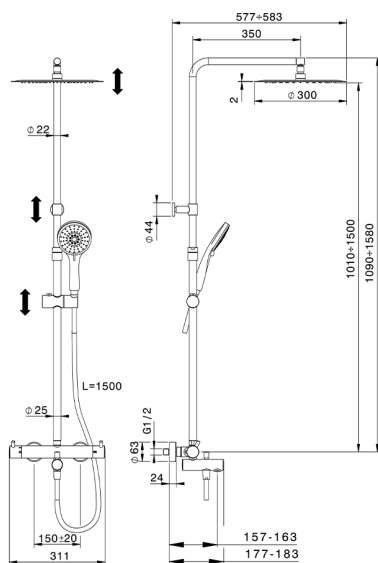

## Columna termostática bañera 3 funciones COLUMNS\_KRC8502A

MODELO **KRC8502A**

Columna termostática bañera 3 funciones, devia stop 2 salidas, columna telescópica, soporte duchita corredizo, duchita 3 funciones Ø 100 mm de ABS, rociador redondo Ø 300 mm es.2 mm de INOX, flexible liso SILVERFLEX 150 cm

ACABADOS DISPONIBLES

-  **21** 21 Cromo
-  **26** 26 Cobre Viejo
-  **2F** 2F Níquel Cepillado
-  **2W** 2W Oro Cepillado
-  **40** 40 Negro Mate
-  **4Q** 4Q Blanco Mate

CARACTERÍSTICAS

Recambio Cartucho **22.04A.AR - ZZ97279004**

**Cartucho Termostático Argo 2 (filtro lungo)**

### DeviaStop

La tecnología Huber DeviaStop le permite ajustar el caudal de agua y dirigirla hacia la salida elegida (rociador superior, ducha de mano, etc.).