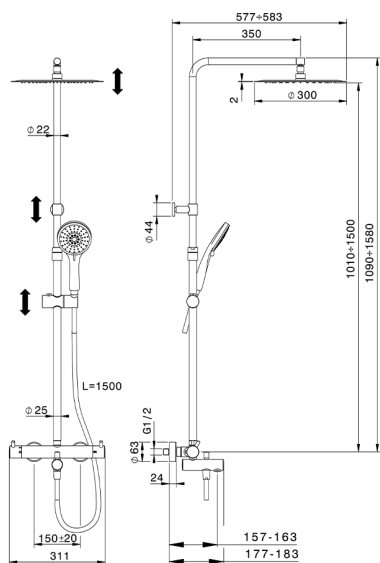

Columna termostática bañera 3 funciones COLUMNS_KRC8502A

MODELO **KRC8502A**

Columna termostática bañera 3 funciones, devia stop 2 salidas, columna telescópica, soporte duchita corredizo, duchita 3 funciones Ø 100 mm de ABS, rociador redondo Ø 300 mm es. 2 mm de INOX, flexible liso SILVERFLEX 150 cm

ACABADOS DISPONIBLES

-  **21** 21 Cromo
-  **26** 26 Cobre Viejo
-  **2F** 2F Níquel Cepillado
-  **2W** 2W Oro Cepillado
-  **40** 40 Negro Mate
-  **4Q** 4Q Blanco Mate

CARACTERÍSTICAS

Recambio Cartucho **22.04A.AR - ZZ97279004**

Cartucho Termostático Argo 2 (filtro lungo)

DeviaStop

La tecnología Huber DeviaStop le permite ajustar el caudal de agua y dirigirla hacia la salida elegida (rociador superior, ducha de mano, etc.).

Termostático