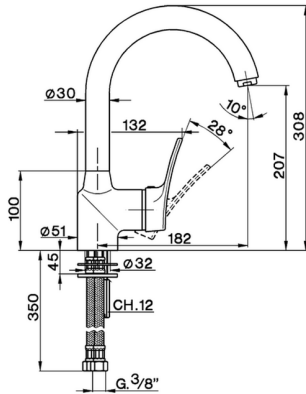

Fregadero monomando KITCHEN_FU700530

MODELO **FU700530**

Fregadero monomando, caño giratorio, latiguillos acero G.3/8"

ACABADOS DISPONIBLES

21 21 Cromo

CARACTERÍSTICAS

Recambio Cartucho **ZZ92909000**

Cartucho Monomando 43 mm