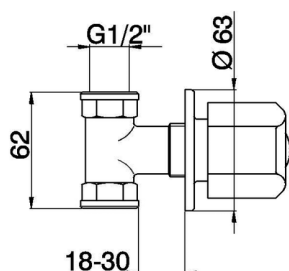

## Llave de paso empotrada EVA\_EV000301

MODELO **EV000301**

Llave de paso empotrada, salida 3/4" F, sin manetas

ACABADOS DISPONIBLES

 **21** 21 Cromo

CARACTERÍSTICAS

Instalación **Empotrado**

2026-04-09