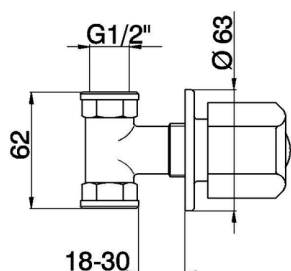

## Llave de paso empotrada EVA\_EV000301

MODELO **EV000301**

Llave de paso empotrada, salida 3/4" F, sin manetas

ACABADOS DISPONIBLES

CARACTERÍSTICAS

Instalación **Empotrado**

2026-06-10