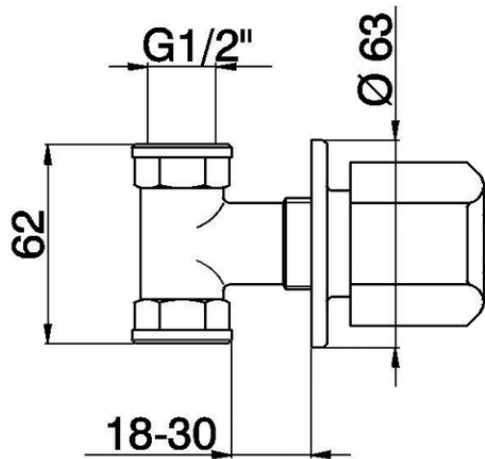

Llave de paso empotrada EVA_EV000301

EV000301

<https://es.huberitalia.com/llave-de-paso-empotrada-eva-ev000301>

2026-05-20