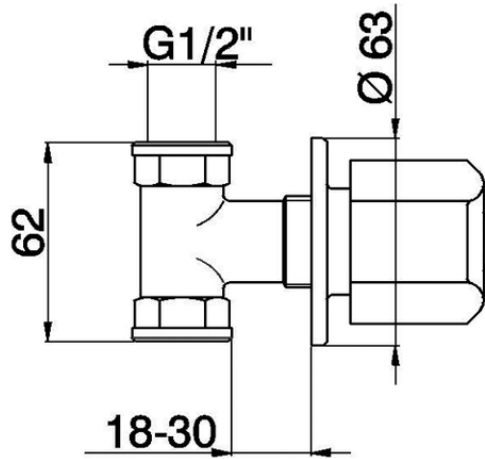

Llave de paso empotrada EVA_EV000301

EV000301

<https://es.huberitalia.com/llave-de-paso-empotrada-eva-ev000301>

2026-04-29