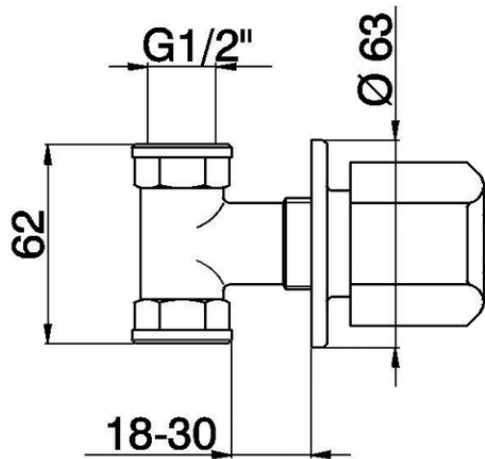

Llave de paso empotrada EVA_EV000301

EV000301

<https://es.huberitalia.com/llave-de-paso-empotrada-eva-ev000301>

2026-06-10