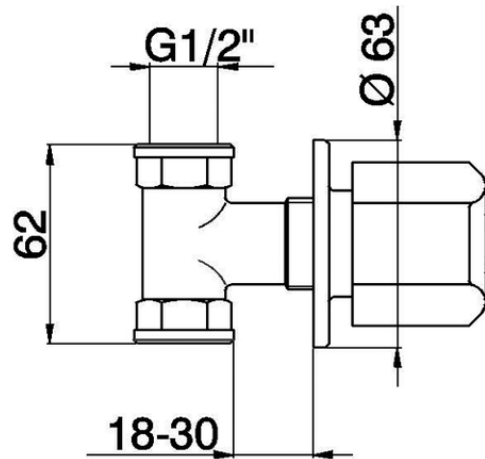

## Llave de paso empotrada EVA\_EV000301

EV000301

<https://es.huberitalia.com/llave-de-paso-empotrada-eva-ev000301>

2026-07-01