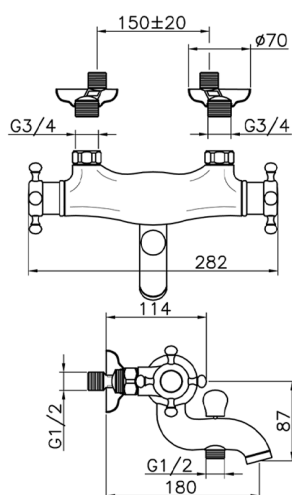

Bañera termostática VICTORIAN_VTT27010

MODELO **VTT27010**

Bañera termostática, sin conjunto ducha, conexión para flexible 1/2" M

ACABADOS DISPONIBLES

21 21 Cromo

27 27 Bronce Viejo

2A 2A Niquel Satinado Cepillado

2G 2G Oro Viejo

2W 2W Oro Cepillado

CARACTERÍSTICAS

Recambio Cartucho **24.04A.PP**

Cartucho Termostático Plus P 8X20

Termostático

El Termostático Huber es tu gestor personal del agua, ayudándote a manejar, controlar y ahorrar agua y energía.

Bañera termostática VICTORIAN_VTT27010

VTT27010

<https://es.huberitalia.com/banera-termostatica-victorian-vtt27010>

2025-01-18