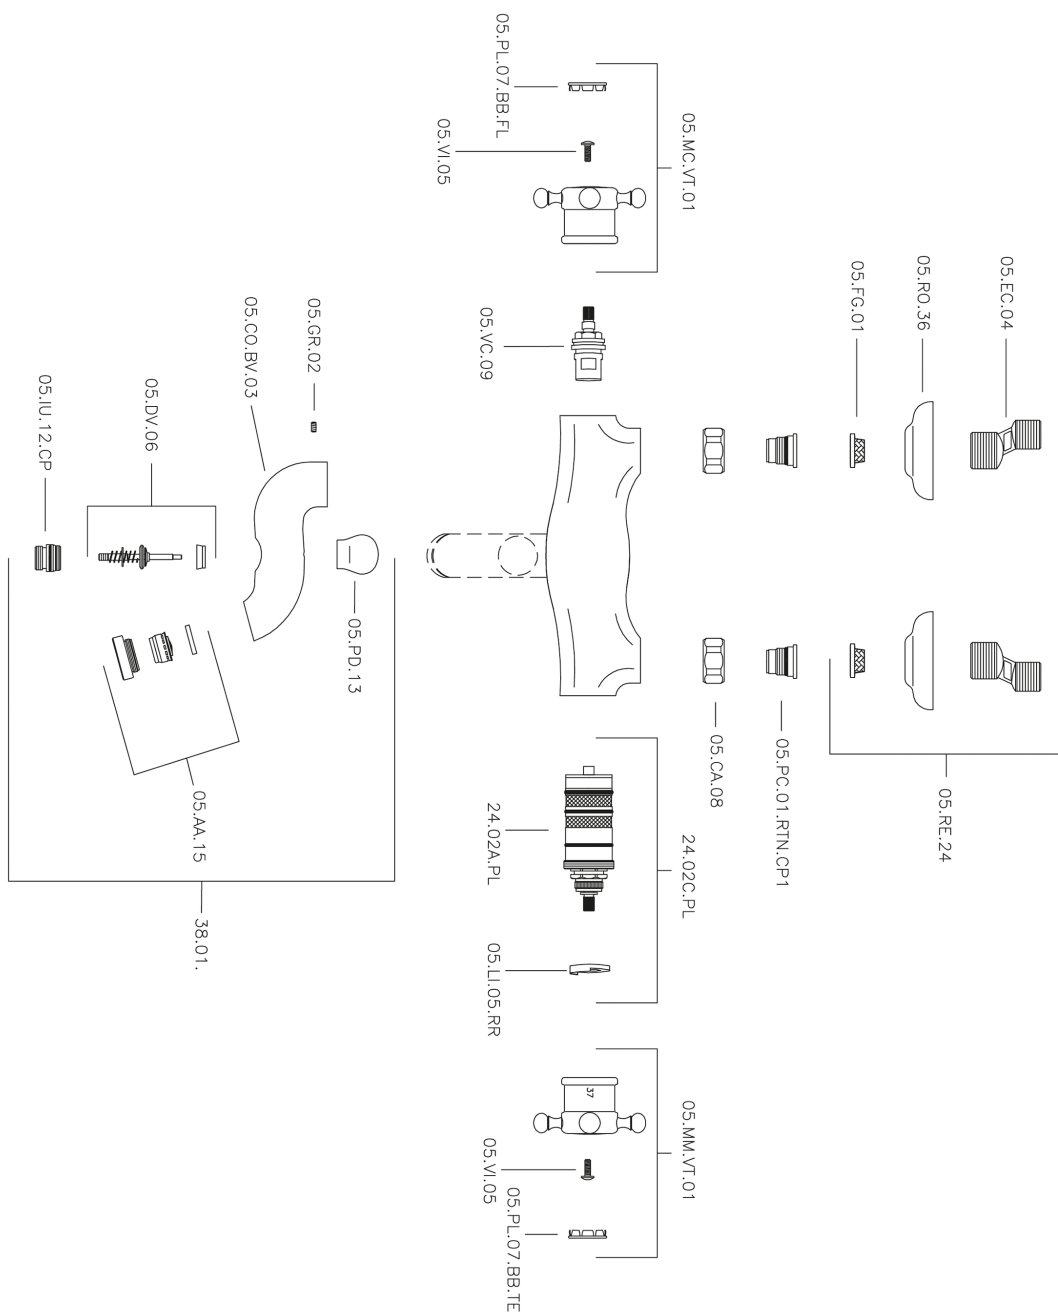

## Bañera termostática VICTORIAN\_VTT27010

MODELO **VTT27010**

Bañera termostática, sin conjunto ducha, conexión para flexible 1/2" M

ACABADOS DISPONIBLES

**21** 21 Cromo

**27** 27 Bronce Viejo

**2A** 2A Niquel Satinado Cepillado

**2G** 2G Oro Viejo

**2W** 2W Oro Cepillado

CARACTERÍSTICAS

Recambio Cartucho **24.04A.PP**

**Cartucho Termostático Plus P 8X20**

### Termostático

El Termostático Huber es tu gestor personal del agua, ayudándote a manejar, controlar y ahorrar agua y energía.

## Bañera termostática VICTORIAN\_VTT27010

VTT27010

<https://es.huberitalia.com/banera-termostatica-victorian-vtt27010>

2025-01-18