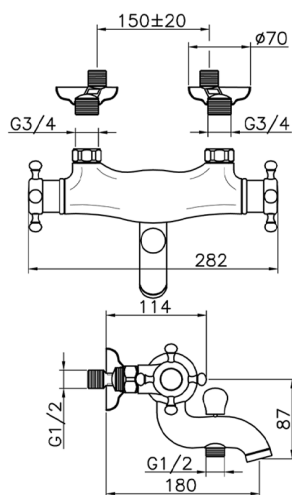

## Bañera termostática VICTORIAN\_VTT27010

MODELO **VTT27010**

Bañera termostática, sin conjunto ducha, conexión para flexible 1/2" M

ACABADOS DISPONIBLES

**21** 21 Cromo

**27** 27 Bronce Viejo

**2A** 2A Niquel Satinado Cepillado

**2G** 2G Oro Viejo

**2W** 2W Oro Cepillado

CARACTERÍSTICAS

Recambio Cartucho **24.04A.PP**

**Cartucho Termostático Plus P 8X20**