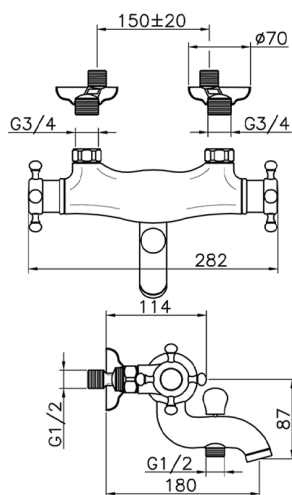

Bañera termostática VICTORIAN_VTT27010

MODELO **VTT27010**

Bañera termostática, sin conjunto ducha, conexión para flexible 1/2" M

ACABADOS DISPONIBLES

21 21 Cromo

27 27 Bronce Viejo

2A 2A Niquel Satinado Cepillado

2G 2G Oro Viejo

2W 2W Oro Cepillado

CARACTERÍSTICAS

Recambio Cartucho **24.04A.PP**

Cartucho Termostático Plus P 8X20

Termostático

El Termostático Huber es tu gestor personal del agua, ayudándote a manejar, controlar y ahorrar agua y energía.

Bañera termostática VICTORIAN_VTT27010

VTT27010

<https://es.huberitalia.com/banera-termostatica-victorian-vtt27010>

2025-01-18