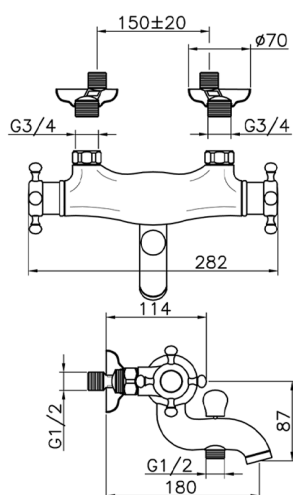

Bañera termostática VICTORIAN_VTT27010

MODELO **VTT27010**

Bañera termostática, sin conjunto ducha, conexión para flexible 1/2" M

ACABADOS DISPONIBLES

21 21 Cromo

27 27 Bronce Viejo

2A 2A Niquel Satinado Cepillado

2G 2G Oro Viejo

2W 2W Oro Cepillado

CARACTERÍSTICAS

Recambio Cartucho **24.04A.PP**

Cartucho Termostático Plus P 8X20

Termostático

El Termostático Huber es tu gestor personal del agua, ayudándote a manejar, controlar y ahorrar agua y energía.

Bañera termostática VICTORIAN_VTT27010

VTT27010

<https://es.huberitalia.com/banera-termostatica-victorian-vtt27010>

2025-01-18