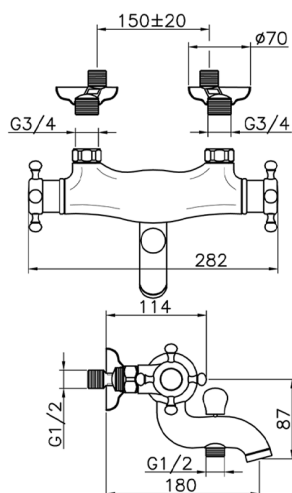

Bañera termostática VICTORIAN_VTT27010

MODELO **VTT27010**

Bañera termostática, sin conjunto ducha, conexión para flexible 1/2" M

ACABADOS DISPONIBLES

21 21 Cromo

27 27 Bronce Viejo

2A 2A Niquel Satinado Cepillado

2G 2G Oro Viejo

2W 2W Oro Cepillado

CARACTERÍSTICAS

Recambio Cartucho **24.04A.PP**

Cartucho Termostático Plus P 8X20

Termostático

El Termostático Huber es tu gestor personal del agua, ayudándote a manejar, controlar y ahorrar agua y energía.

Bañera termostática VICTORIAN_VTT27010

VTT27010

<https://es.huberitalia.com/banera-termostatica-victorian-vtt27010>

2025-01-18