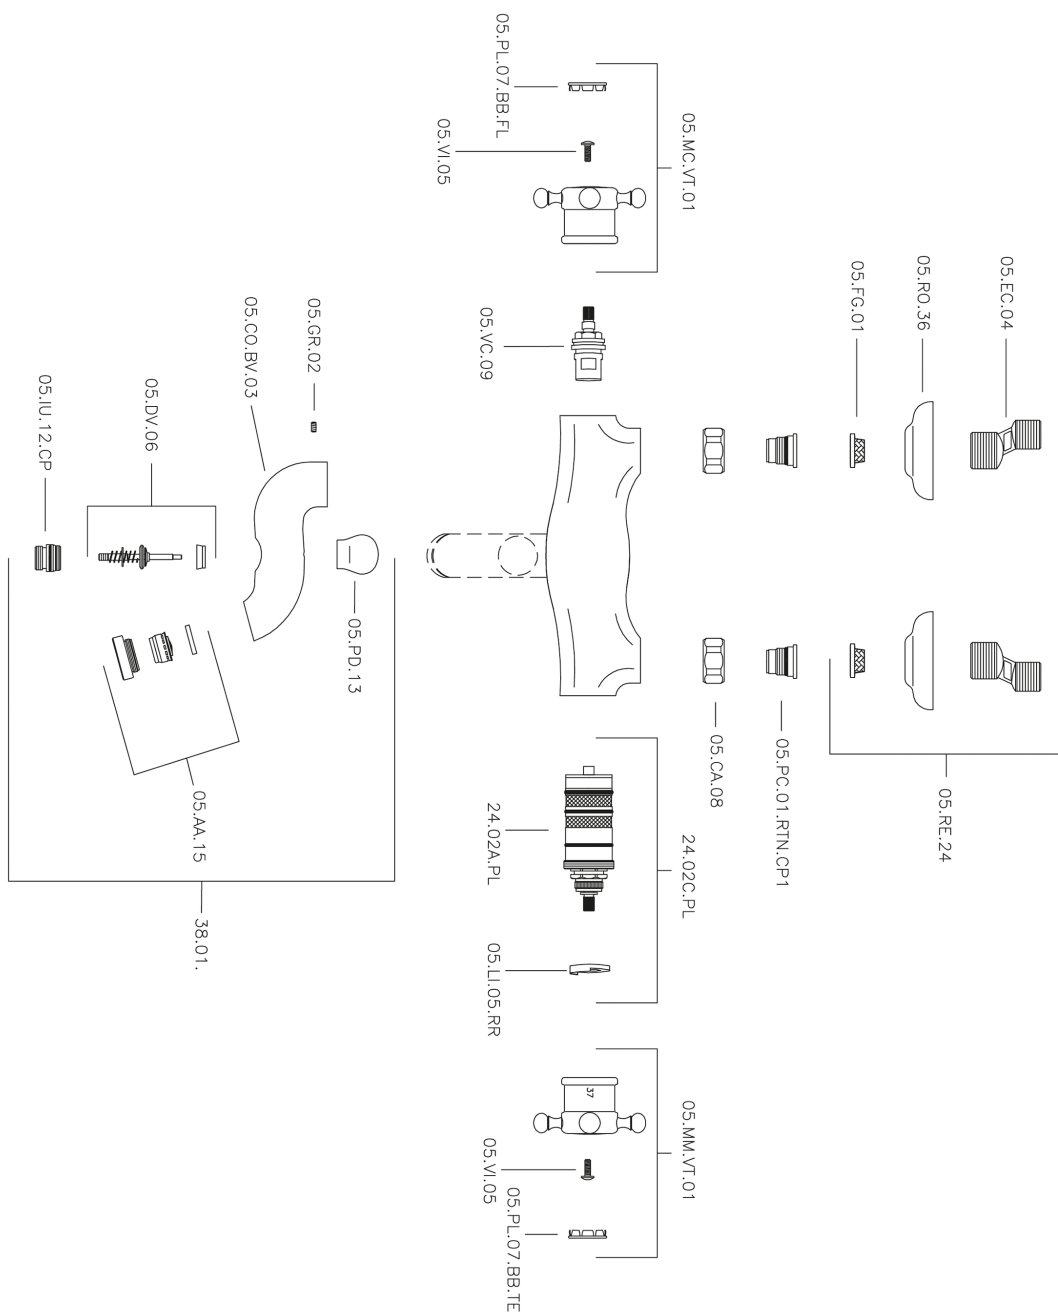

Bañera termostática VICTORIAN_VTT27010

MODELO **VTT27010**

Bañera termostática, sin conjunto ducha, conexión para flexible 1/2" M

ACABADOS DISPONIBLES

21 21 Cromo

27 27 Bronce Viejo

2A 2A Niquel Satinado Cepillado

2G 2G Oro Viejo

2W 2W Oro Cepillado

CARACTERÍSTICAS

Recambio Cartucho **24.04A.PP**

Cartucho Termostático Plus P 8X20

Termostático

El Termostático Huber es tu gestor personal del agua, ayudándote a manejar, controlar y ahorrar agua y energía.

Bañera termostática VICTORIAN_VTT27010

VTT27010

<https://es.huberitalia.com/banera-termostatica-victorian-vtt27010>

2025-01-18