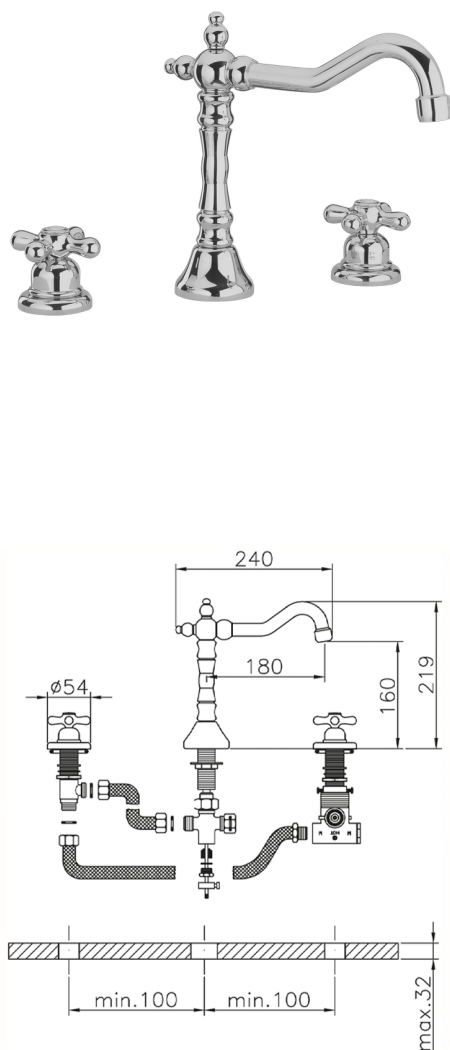

Lavabo termostático 3 agujeros CROISETTE_CST72010

MODELO **CST72010**

Lavabo termostático 3 agujeros, con desagüe automático 1"1/4, caño giratorio, latiguillo 1/2"F

ACABADOS DISPONIBLES

-  **21** 21 Cromo
-  **27** 27 Bronce Viejo
-  **2G** 2G Oro Viejo
-  **2W** 2W Oro Cepillado

CARACTERÍSTICAS

Recambio Cartucho **24.04A.PP**

Cartucho Termostático Plus P 8X20

Termostático

El Termostático Huber es tu gestor personal del agua, ayudándote a manejar, controlar y ahorrar agua y energía.