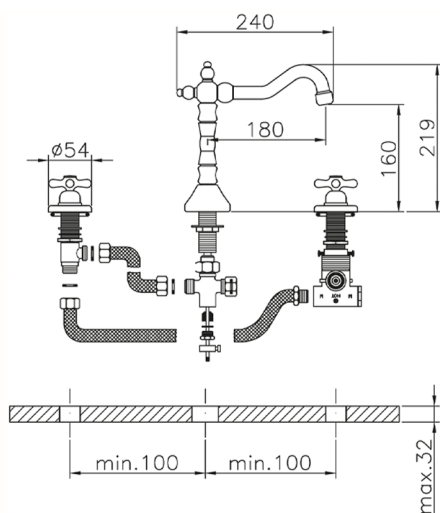

Lavabo termostático 3 agujeros CROISETTE_CST72010

MODELO **CST72010**

Lavabo termostático 3 agujeros, con desagüe automático 1"1/4, caño giratorio, latiguillo 1/2"F

ACABADOS DISPONIBLES

-  **21** 21 Cromo
-  **27** 27 Bronce Viejo
-  **2G** 2G Oro Viejo
-  **2W** 2W Oro Cepillado

CARACTERÍSTICAS

Recambio Cartucho **24.04A.PP**

Cartucho Termostático Plus P 8X20

Termostático

El Termostático Huber es tu gestor personal del agua, ayudándote a manejar, controlar y ahorrar agua y energía.