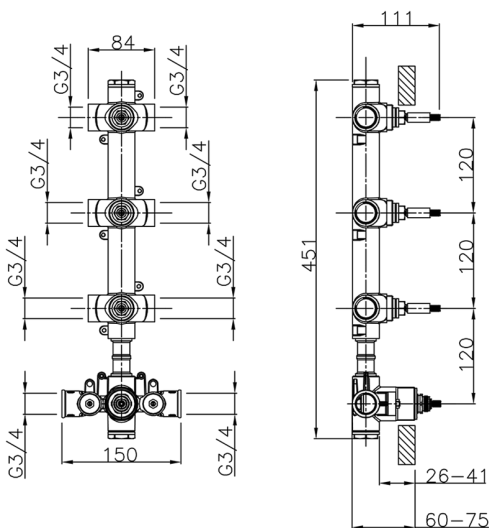

Parte externa termostático ducha 3 funciones NUOVA EGO_NE01V300

MODELO **NE01V300**

Parte externa termostático ducha 3 funciones, para art.ZB01V300

ACABADOS DISPONIBLES

-  **21** 21 Cromo
-  **2F** 2F Níquel Cepillado
-  **40** 40 Negro Mate
-  **4Q** 4Q Blanco Mate

CARACTERÍSTICAS

Instalación **Empotrado**
Empotrado 1 **ZB01V300**

Termostático

El Termostático Huber es tu gestor personal del agua, ayudándote a manejar, controlar y ahorrar agua y energía.

Parte empotrada termostático 3 funciones EMPOTRADO_ZB01V300

MODELO **ZB01V300**

Parte empotrada termostático 3 funciones

ACABADOS DISPONIBLES

CARACTERÍSTICAS

Instalación **Empotrado**

Recambio Cartucho **23.51A.HF**

Cartucho Termostático HF

Empotrado **1**